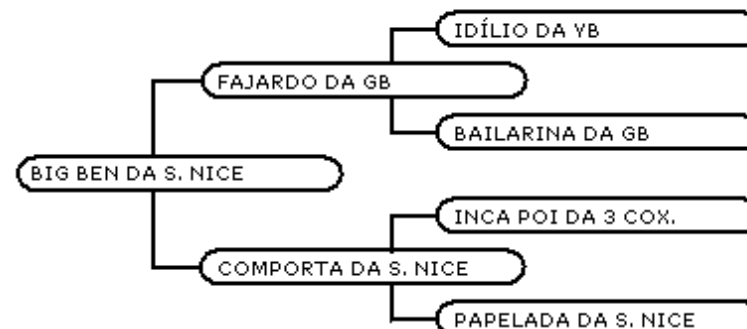

NOVILHA DE GRANDE BELEZA E CARACTERIZAÇÃO RACIAL, FILHA DO **BIG BEN DA SANTA NICE** EM VACA VR FECHADA, SEGUE INSEMINADA DO **JERU FIV DO BRUMADO**.

FUTURA DOADORA.

Investidor:

Valor: R$