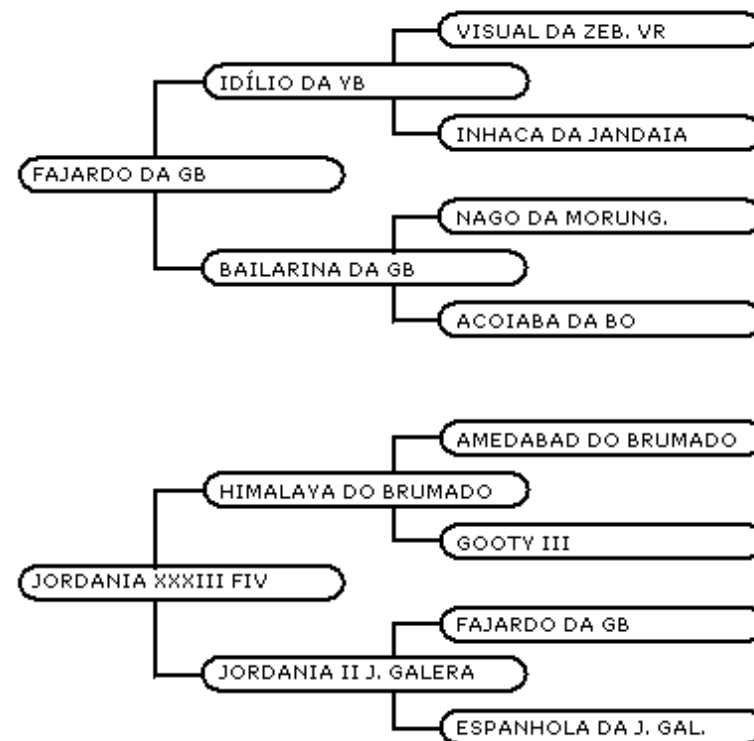

Investidor:

Valor: R\$

DORIVAL BIANCHI

LOTE 22

ÉTICA PORT

NELORE

FEMEA

23/07/2006

DARP 1753

ÉTICA representa o Nelore moderno com muita beleza racial, carcaça volumosa, musculatura evidente, bons aprumos e excelente pigmentação, além de ser uma bezerra diferenciada, **ÉTICA**, traz em suas veias o sangue do palheta de ouro **FAJARDO DA GB** e em sua linha baixa **HYMALAIA DO BR** e **ESPAÑHOLA DA J GALERA**.