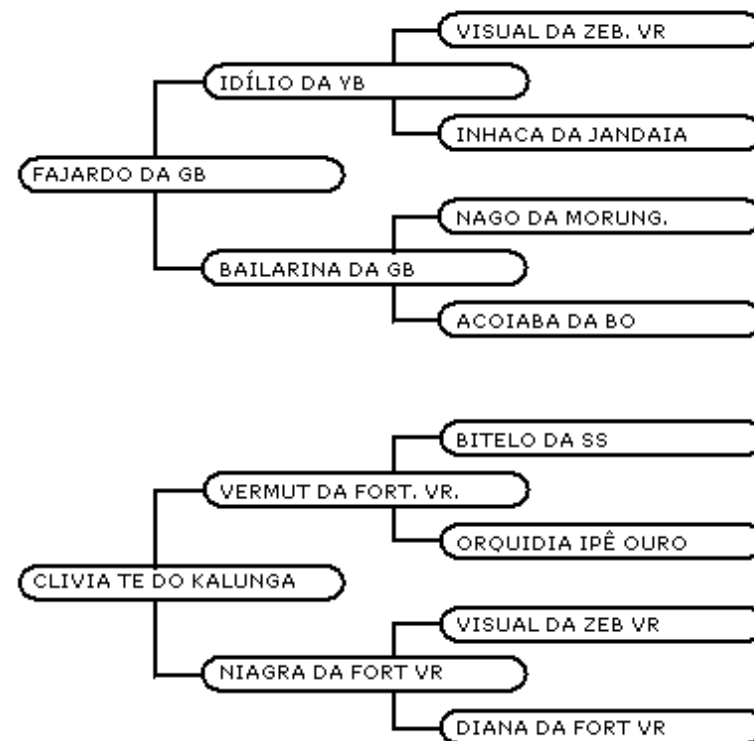

Na opinião de vários experts, uma das melhores descendentes da família **BILARA**. Doadora de 900kg, é filha do **ENLEVO** com a **BILARA VII** e destaca-se em suas características raciais, funcionais e em sua produção. Sua filha **EMERAUD DA ARCO AZUL**, foi Reservada Campeã Bezerra na última Expo Franca.

LOTE 26

CLIVIA TE DO KALUNGA X FAJARDO DA GB

NELORE

EMBRIAO

CLIVIA é irmã materna da Grande Campeã Nacional **ASTECA DA FORTALEZA**. Detentora de pedigree incontestável, é filha da excepcional **NIAGRA FORT VR**, sangue dos Indianos **BAZUÁ** e **RAMURÚ**. Foi premiada em várias exposições que participou. No acasalamento com **FAJARDO**, temos certeza de que o investidor colherá uma futura campeã de pista, importante matriz e doadora.