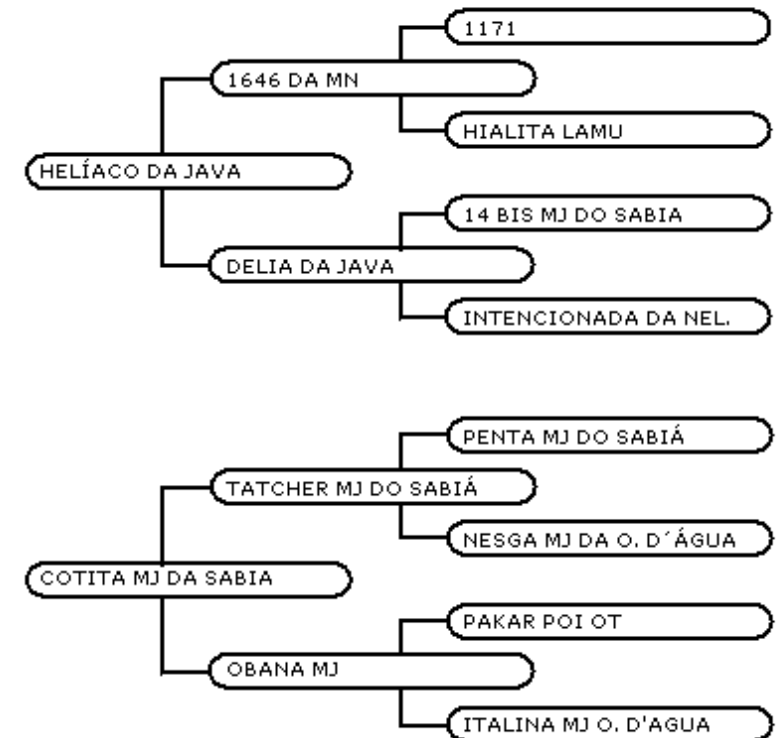

Animal com grande beleza racial, aliada a uma grande carcaça, apresenta pedigree aberto para vários acasalamentos, com certeza uma grande aquisição para o futuro comprador.

Segue inseminada do **RANCHI**.

Investidor:

Valor: R$