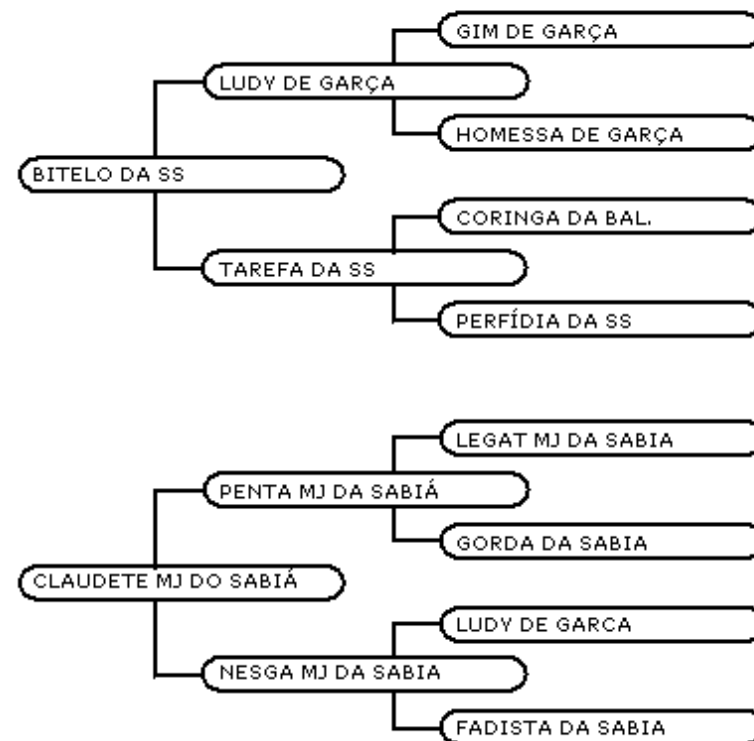

COC 295

Tem em seu pedigree o líder do ranking 2007 **BITELO DA SS** na grande **ARRUDA DA FUNAGRO**, celeiro de grandes matrizes, sua irmã própria **BAIONETA** é uma das principais doadoras da Estância Santa Angela. **Novilha para encorpar qualquer plantel, atenção aesse animal, acreditamos que se tornará uma grande produtora de animais de pista!!!!**

Segue inseminada do **INNSBRUK DA GUADALUPE!**

Investidor:

Valor: R\$

CHACARA DA MARÉ

LOTE 06

A SER REGISTRADA PELO COMPRADOR

NELORE

FEMEA

15/05/2007

RECEP 312

BEZERRA DE PISTA SEM PLACA!!!

Bezerra com grande futuro em pista, pois já vem mostrando grande desenvolvimento com ponderal 1.450 g/dia, filha do **BITELO DA SS** em barriga de ouro da Chácara Maré **CLAUDETE MJ DA SABIÁ**, irmã própria do grande touro de central **TATCHER MJ DA SABIÁ**, pai de grandes campeões. **CLAUDETE** já produziu animais que vem se destacando em pista desse mesmo acasalamento, tendo ambas grande futuro em pista e como futura doadora.