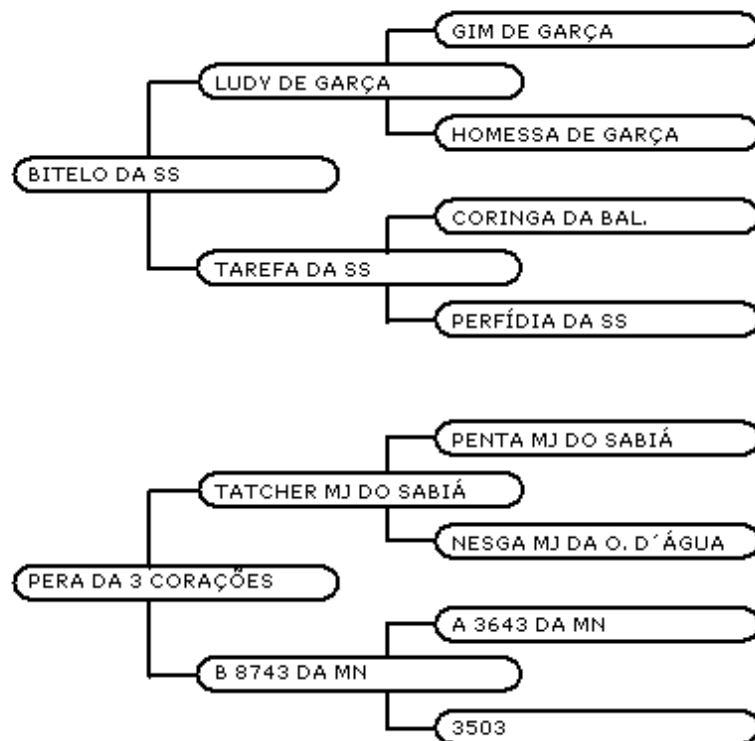

LUCIANO DULCE

LOTE 34

ALGA DA ADES X BIG BEN DA S. NICE

NELORE

EMBRIAO

RECEP 02

FAMILIA BADALADA A VENDA....

ALGA DA ADES, ANIMAL DE PONTA DENTRO DO TIME DE DOADORAS DA FAZENDA RODA VIVA, HERDOU AS SUAS CARACTERÍSTICAS PRODUTIVA DE SUA MAE, A GRANDE **OTIMISTA 3 R**, DOADORA ESTA QUE COM CERTEZA É UMA DAS MELHORES FILHAS DA GRANDE **GENEARCA BADALADA 3 R**.

ALGA TAMBÉM É FILHA DO LÍDER DO RANKING **BITELO DA SS** E SEGUE CLASSICAMENTE ACASALADA COM O GRANDE **BIG BEN DA SANTA NICE**, ENFIM CERTEZA DE SUCESSO NAS PISTAS.

Investidor:

Valor: R\$

NELSON CAPÓSSOLI & CELSO PIVA

LOTE 35

PERA DA 3 CORAÇÕES X BITELO DA SS

NELORE

EMBRIÃO

ANIMAL COM BELEZA, EQUILBRIO E FUNCIONALIDADE, FILHA DO TATCHER, UM GRANDE PRODUTOR DE FEMEAS FÉRTEIS. COM DARUK DE GARÇA, PRODUZIU ASTRO CJM, BEZERRO PREMIADO EM AVARÉ, 1º PREMIO EM STO ANTONIO DA PLATINA/07 E ATUALMENTE COM PONDERAL SUPERIOR A 1.400 g/dia. NA SUA PRIMEIRA FIV (já prenhe do BITELO DA SS), PRODUZIU 24 EMBRIÕES COM 15 PREENHIZES CONFIRMADAS.