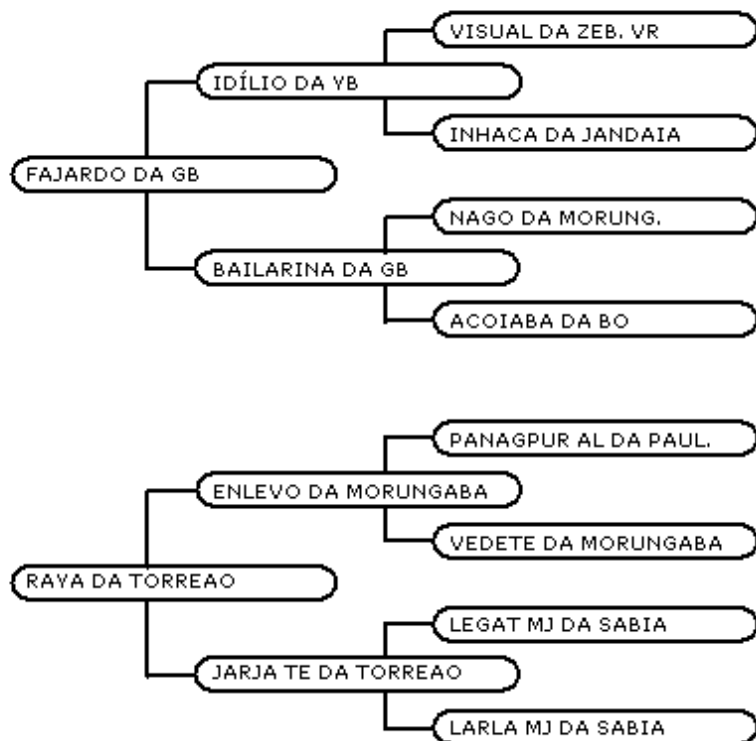

AGROPEC J GALERA

LOTE 15

SURAIA I TE J GALERA

NELORE

FEMEA

08/12/2006

JGAL 6180

Linda bezerra, filha do **FAJARDO DA GB** e **RAYA A TORREÃO!**

Sua avó e bisavó foram doadoras destacadas e fizeram história no norte e nordeste sendo recordistas de preços no leilão de liquidação do Sr. Adilson Torreão. Sua mãe **RAIA** é hoje uma das grandes doadoras na J. Galera. Com certeza possui qualidades de sobra para se tornar uma grande matriz a exemplo de sua família, herdando as características raciais e funcionais de: **ENLEVO, FAJARDO, LEGAT** e linhagem materna.

Aos 9 meses , 335 kg, 1.150 g/dia, esta pronta para iniciar em pistas.

Investidor:

Valor: R$

AGROPECUÁRIA MAFRA

LOTE 16

DOURADA DA SG

NELORE

FEMEA

03/08/2006

ASS 3328