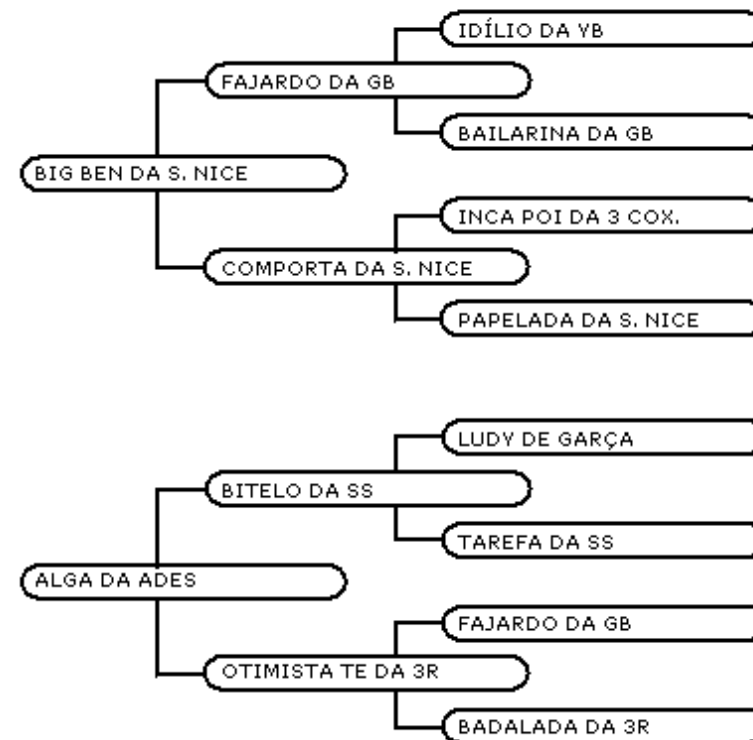

RVJ 49

TAVARANA É BEZERRA DE PISTA!!!

É UMA DAS MELHORES BEZERRAS DO **MAGNÍFICO** QUE VOCE JA VIU. ACASALAMENTO PERFEITO EM VACA **RANCHI** DO PREMIADO CRIATÓTIO DA VISUAL. MUITO ELOGIADA NA ÚLTIMA EXPOZEBU. BEZERRA DE EXCEPCIONAL APRUMO E PORTE, EXTREMAMENTE EQUILIBRADA E FEMININA.

LUCIANO DULCE

LOTE 34

ALGA DA ADES X BIG BEN DA S. NICE

NELORE

EMBRIAO

RECEP 02

FAMILIA BADALADA A VENDA....

ALGA DA ADES, ANIMAL DE PONTA DENTRO DO TIME DE DOADORAS DA FAZENDA RODA VIVA, HERDOU AS SUAS CARACTERÍSTICAS PRODUTIVA DE SUA MAE, A GRANDE **OTIMISTA 3 R**, DOADORA ESTA QUE COM CERTEZA É UMA DAS MELHORES FILHAS DA GRANDE **GENEARCA BADALADA 3 R**.