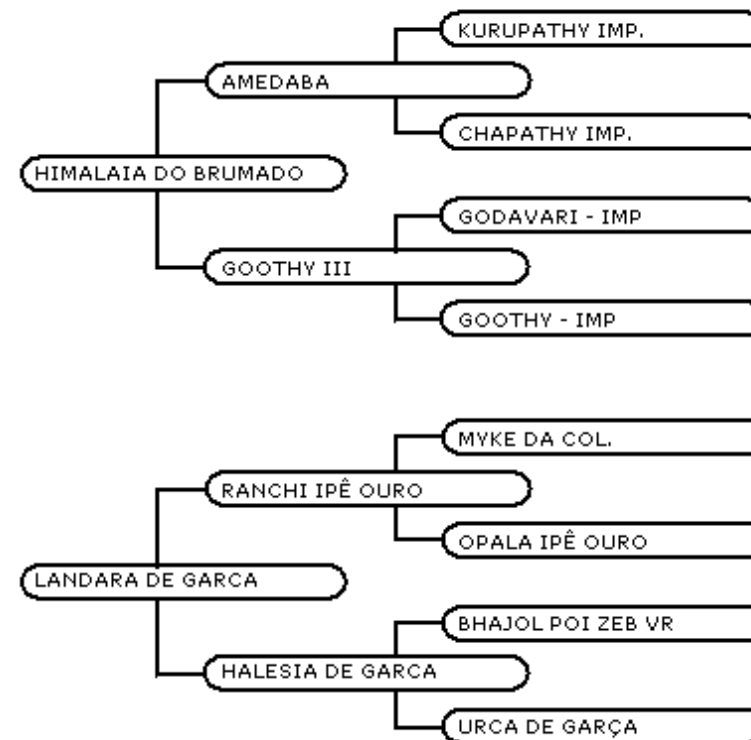

DARP 1753

ÉTICA representa o Nelore moderno com muita beleza racial, carcaça volumosa, musculatura evidente, bons aprumos e excelente pigmentação, além de ser uma bezerra diferenciada, **ÉTICA**, traz em suas veias o sangue do palheta de ouro **FAJARDO DA GB** e em sua linha baixa **HYMALAIA DO BR** e **ESPAÑHOLA DA J GALERA**.

LINDA DOADORA!!!

De beleza ímpar com grande nobreza, pertence a uma nobre família, grande doadora em potencial. **BARBIE** é dona de vários títulos e a primeira de uma família.

BARBIE é filha do **ENLEVO** em uma das mais importantes doadoras da **FC**, **NORUEGA TE FC**, hoje em condomínio com a **SABE**.

JAGA 160

Filha do **HIMALAIA VELHO** em vaca **RANCHI** com sangue **BHĀJOL**, tem portanto, sangue aberto para linhagem **LUDY** com certeza de produzir animais de excelente qualidade genética. Criada a campo até os 5 meses, já apresenta ponderal superior 1.200 g/dia, com desenvolvimento que vem surpreendendo a cada pesagem. Bezerra completa, equilibrada, com caracterização racial e carcaça espetacular.