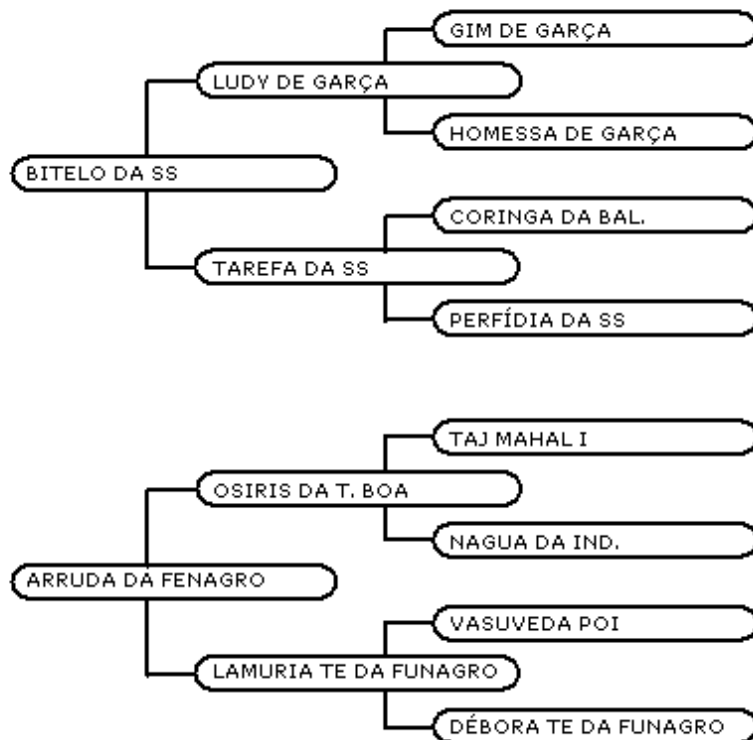

**NOVILHA DE PISTA À VENDA!!!**

FAGENE foi premiada em todas as pistas que participou, novilha que impressiona pelo comprimento de carcaça e ossatura forte.

Fará muita falta ao time da Maré. Traz no sangue a grande **GEMA MJ DA SABIÁ**, doadora de destaque.

Segue prenhe de fêmea do grande **TATCHER MJ DA SABIÁ** desde 09/02/2007.

Investidor:

Valor: R\$

CHACARA DA MARÉ

LOTE 03

FAMOSA DA PRESIDENTE

NELORE

FEMEA

20/07/2005

COC 296

NOVILHA DE PISTA!!!

Novilha premiada em pista, tem em seu pedigree a líder da ranking 2007 BITELO DA SS na grande ARRUDA DA FUNAGRO. Sua irmã própria BAIONETA é uma das principais doadoras da Estância Santa Angela, celeiro de grande matrizes.