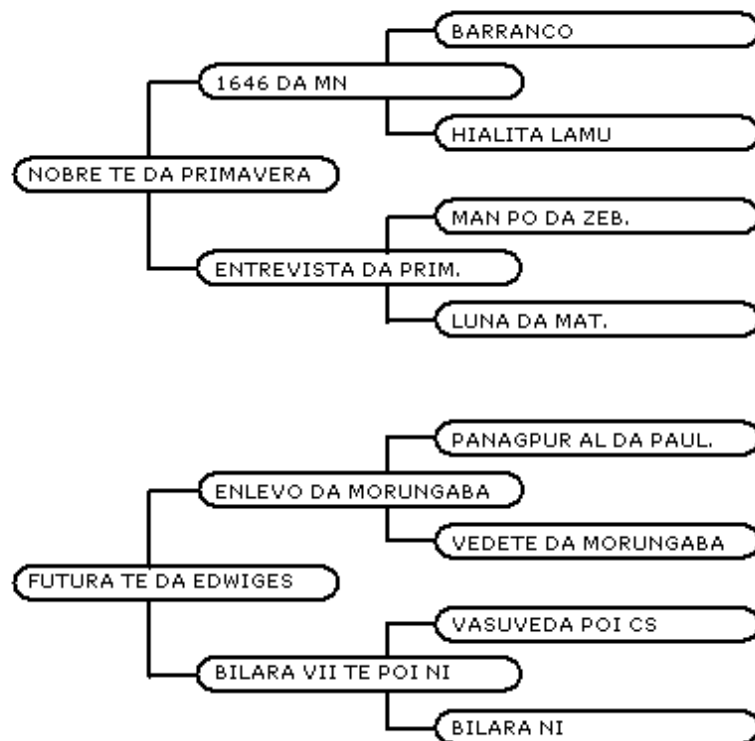

SIMPLEMENTE LINDA!!!
SHOW DE BEZERRA!!!

Investidor:

Valor: R\$

JOAO ORAVIO DE FREITAS

LOTE 25

FUTURA TE DA EDWIGES X NOBRE TE PRIM.

NELORE

EMBRIAO

Na opinião de vários experts, uma das melhores descendentes da família **BILARA**. Doadora de 900kg, é filha do **ENLEVO** com a **BILARA VII** e destaca-se em suas características raciais, funcionais e em sua produção. Sua filha **EMERAUD DA ARCO AZUL**, foi Reservada Campeã Bezerra na última Expo Franca.