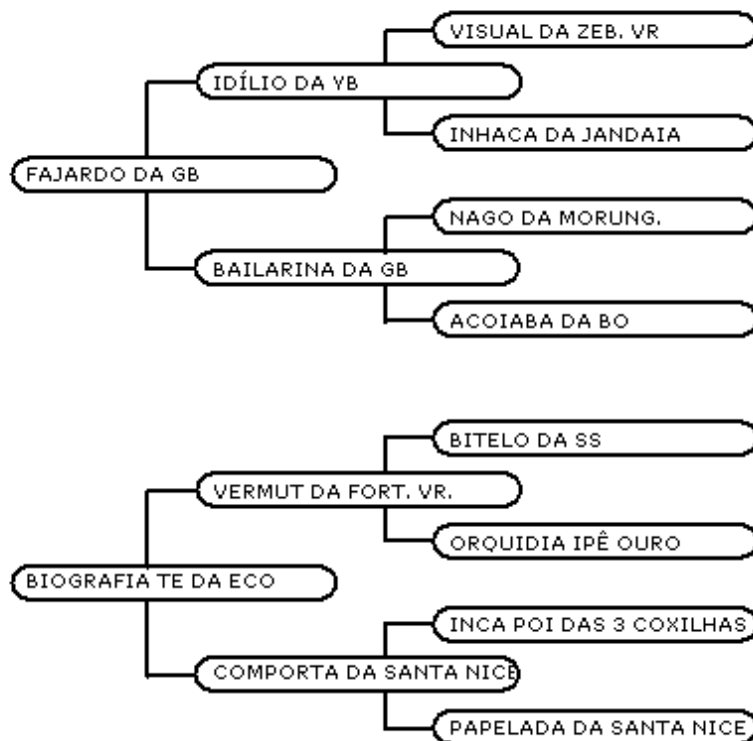

Investidor:

Valor: R\$

CLAUDIO E ANA LÚCIA COSER

LOTE 21

BIOGRAFIA TE DA ECO X FAJARDO DA GB

NELORE

EMBRIAO

15/12/2007