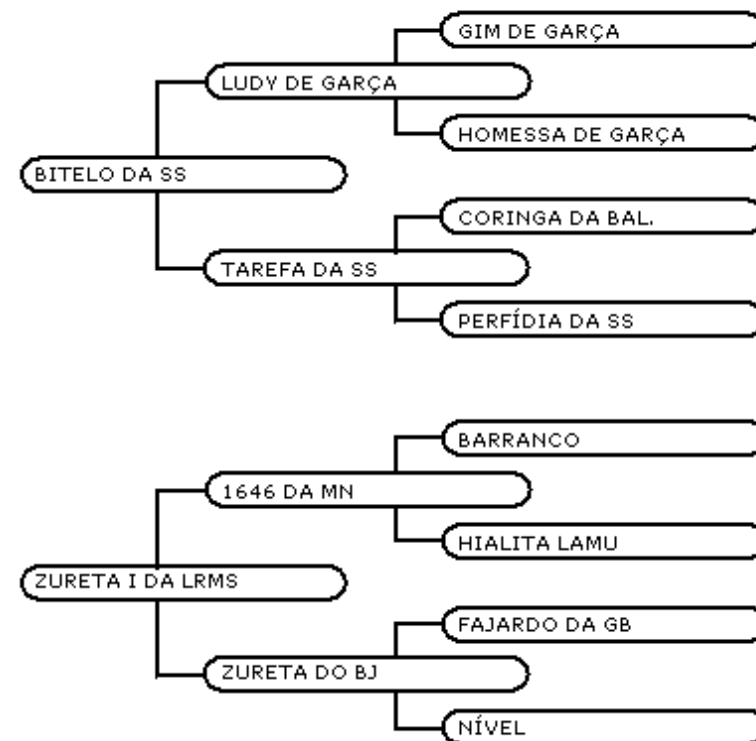

FAMÍLIA DA ZURETA DO BJ!!!!!!!

Doadora TOP na Seleção de Luciana e Marco Mammana.

Filha do 1646 da MN na ZURETA DO BJ, terceira melhor matriz do ranking 2006.

Lista dos compradores e detentores de prenhezês da ZURETA I DA LRMS

- -Agropecuária Taipa
- -Nelore Trovão
- -Fernando Pereira dos Santos
- -Eraldo Luiz Kuster
- -João Paulo mendonça
- -Firmasa e paulo Antonio Serra da Cruz

Investidor:

Valor: R$