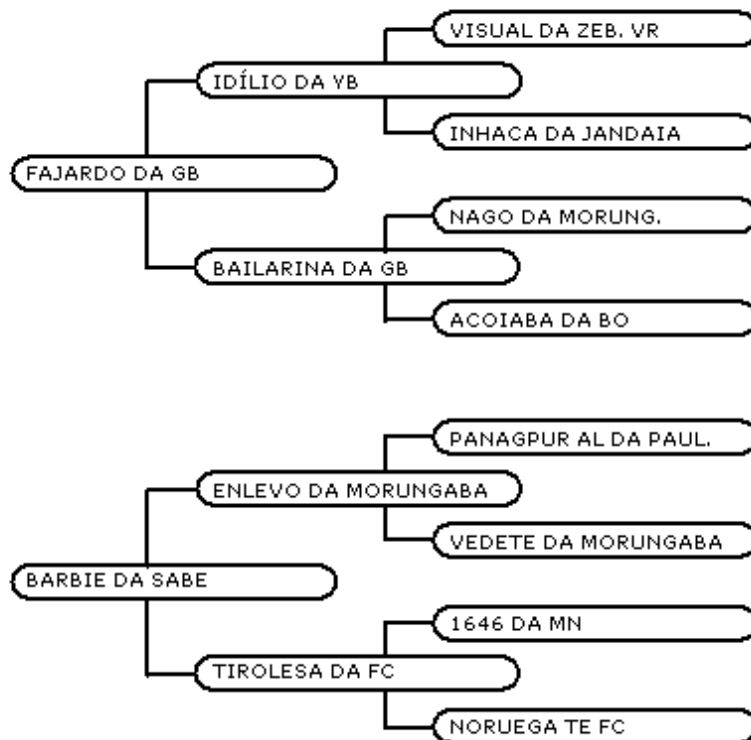

HUGO PAULO GREGG

LOTE 23

BARBIE DA SABE X FAJARDO DA GB

NELORE

EMBRIAD

LINDA DOADORA!!!

De beleza ímpar com grande nobreza, pertence a uma nobre família, grande doadora em potencial. **BARBIE** é dona de vários títulos e a primeira de uma família.

BARBIE é filha do **ENLEVO** em uma das mais importantes doadoras da **FC**, **NORUEGA TE FC**, hoje em condomínio com a **SABE**.

Investidor:

Valor: R$

JOÃO A. GARCIA & NELSON

LOTE 24

ESCALADA FIV DA JAG

NELORE

FEMEA

03/03/2007

JAGA 160