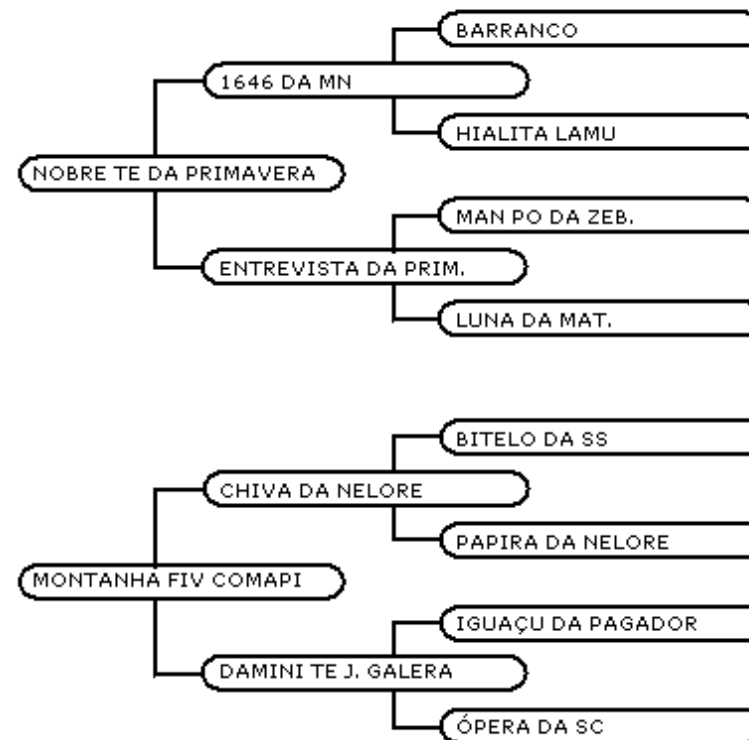

Sua mãe, **CAPELINHA DA EUROPA**, fêmea oriunda da criação do Dr. Newton Camargo, foi um marco no plantel de matrizes da Fazenda Europa.

Investidor:

Valor: R\$

CASSIO & EDUARDO LUCENTE

LOTE 18

DAMINI I FIV LUC 2L

NELORE

FEMEA

12/01/2007

PRI 508

DAMINI FIV LUC 2L é neta da **DAMINI TE J GALERA**, doadora **TOP** do plantel da Fazenda Guadalupe, portanto, vem de uma das melhores famílias de doadoras do Brasil, é bisneta da **ÔPERA DA SANTA CRUZ**. Bezerra espetacular, carcaça moderna, beleza racial, ótima ossatura, aprumos corretos, costelas profundas e ótimo comprimento corporal.