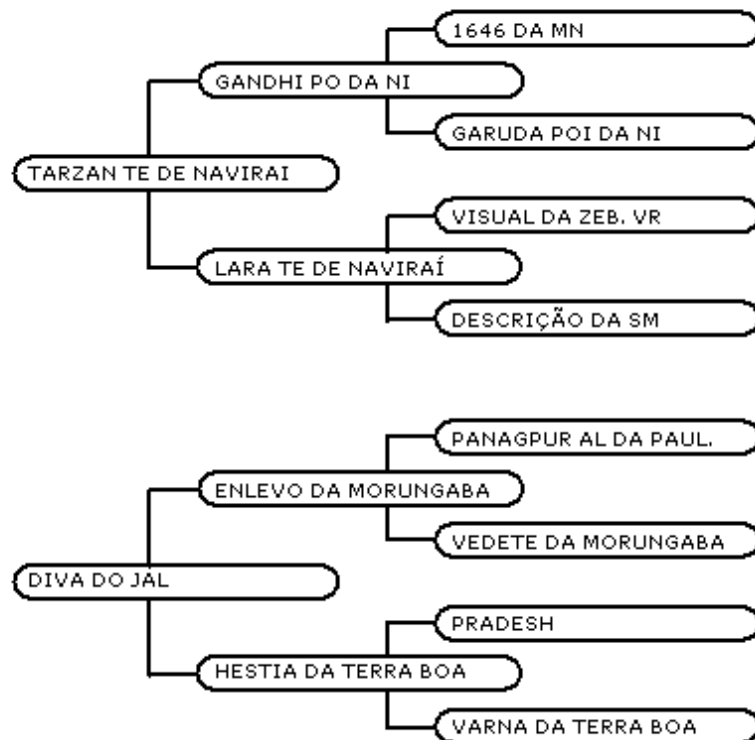

CELSO BERTAGLIA

LOTE 19

DIVA DA BEMI

NELORE

FEMEA

29/01/2006

BEMI 345

Fêmea de ótimo volume de carcaça, boa pigmentação e ótima caracterização racial. Filha do **TARZAN TE DE NAVIRAI** em vaca **ENLEVO DA MORUNGABA**. **DIVA DA BEMI**, foi 3º prêmio de sua categoria na exposição de Tupã/SP, em agosto/2007.

Segue inseminada de reprodutor **EDHANK TE BM DA FC** de 06/09/2007.

Investidor:

Valor: R$

CELSO BERTAGLIA

LOTE 20

GUAÍÇARA TE DO JAL X PANAGPUR AL DA PAUL.

NELORE

EMBRIAO

30/10/2007

RECEP 2385