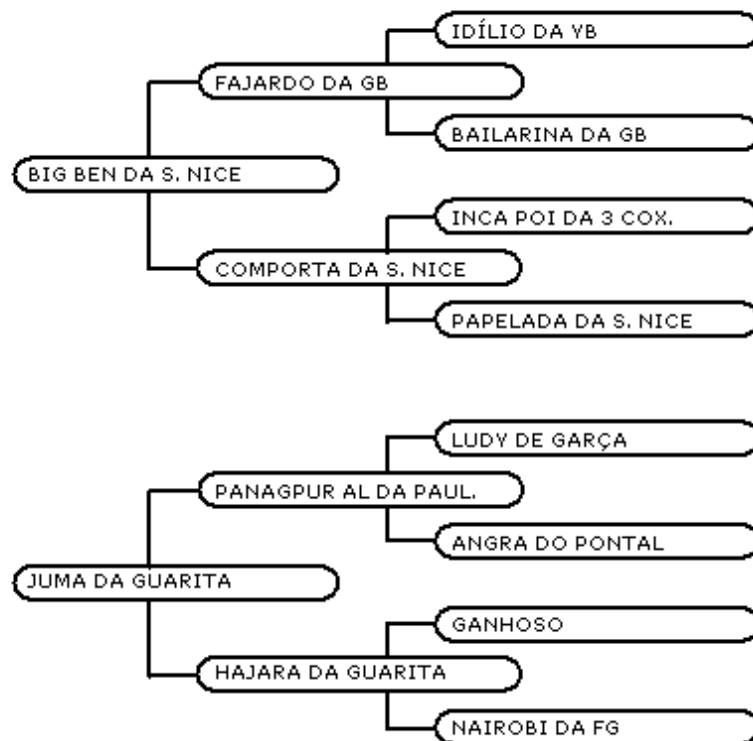

15/05/2007

RECEP 312

BEZERRA DE PISTA SEM PLACA!!!

Bezerra com grande futuro em pista, pois já vem mostrando grande desenvolvimento com ponderal 1.450 g/dia, filha do **BITELO DA SS** em barriga de ouro da Chácara Maré **CLAUDETE MJ DA SABIÁ**, irmã própria do grande touro de central **TATCHER MJ DA SABIÁ**, pai de grandes campeões. **CLAUDETE** já produziu animais que vem se destacando em pista desse mesmo acasalamento, tendo ambas grande futuro em pista e como futura doadora.

FSE 2251

**BEZERRAÇA À VENDA!!!****Com apenas 13 meses!!!**

JUMA II é filha do **BIG BEN DA SS** na **JUMA DA GUARITA** (Panagpur x Hajara). Neta de uma das principais doadoras da Central Santa Edwiges, **HAJARA DA GUARITA** que é **GANHOSO** na **NAIROBI** que vai à **XAVANTES**. Bezerra comprida, bem pigmentada, muito desenvolvida e na sua 1ª exposição em Xerem/RJ, foi muito bem premiada.