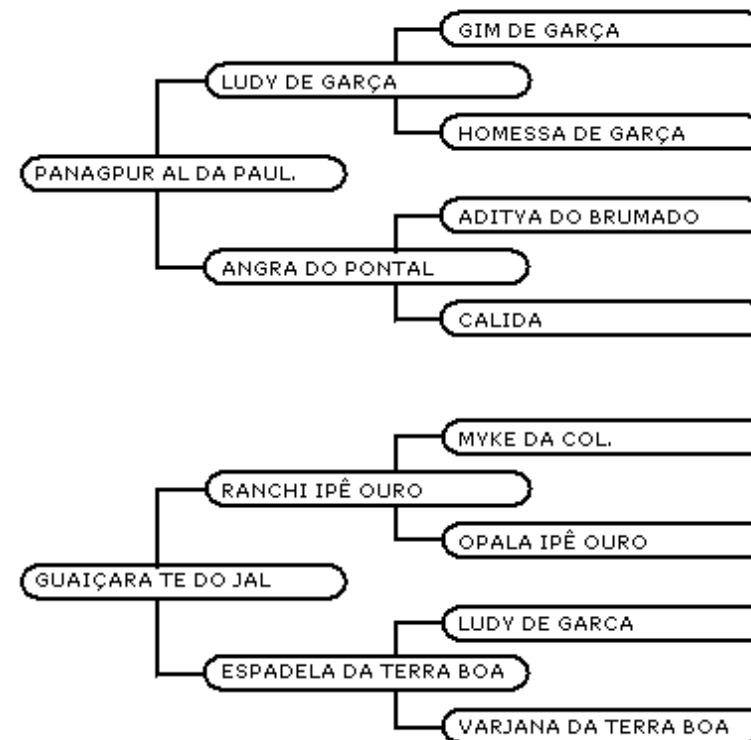

30/10/2007

RECEP 2385

Uma das principais doadoras da Bemi Agropecuária, sendo uma ótima doadora de embriões, possuidora de muita habilidade materna, é uma fêmea que transmite toda sua característica a suas filhas. Filha do **RANCHI** na matriarca **ESPADELA DA TERRA BOA**.

GUAÍÇARA TE DO JAL, é irmã de grandes doadoras como: **ESPIGA DA JAL**, que faz parte do plantel da Jatobá, **PECUÁRIA** e **ESCUNA**, que pertencem a Fazenda Água Doce, que produziu a Grande Campeã **GRANFA DA JAL**.