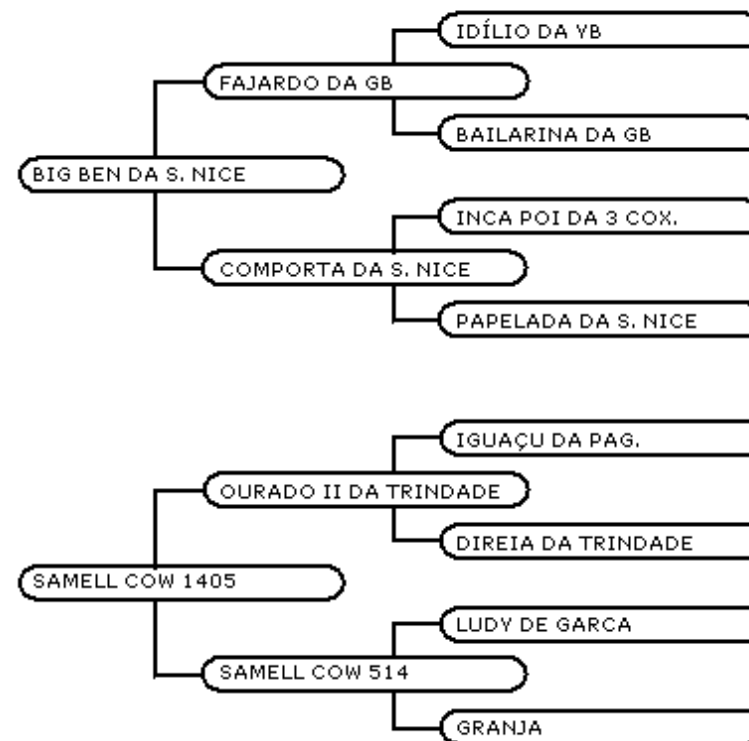

NOVAMATA AGOPECUÁRIA

LOTE 14

DILANA FIV NOVAMATA

NELORE

FEMEA

07/10/2006

WAG 91

Excepcional filha do **BIG BEN DA SS** em vaca **OURADO II DA TRINDADE**. **DILANA** é uma bezerra que reúne qualidades importantes da raça: Equilibrada, moderna e dona de grande beleza racial, aliada a muita feminilidade. Em seu pedigree sangue dos grandes genearcas: **IGUAÇU DA PAGADOR**, **TAJ MAHAL I**, **LUDY DE GARÇA**, **GIM DE GARÇA**, **VISUAL DA ZEB VR** e **FAJARDO DA GB**. Portanto um animal que traz uma genética em seu pedigree.