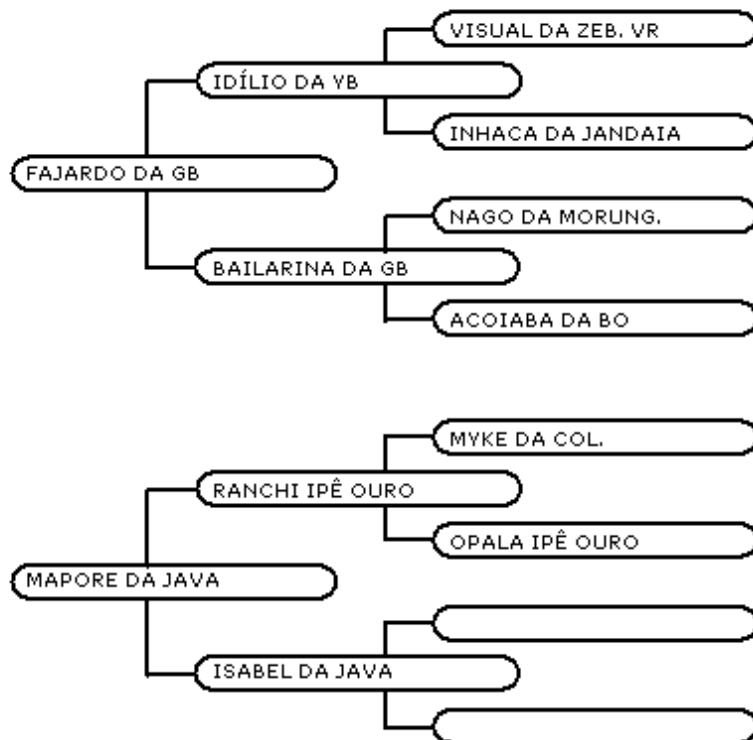

CELSO ROBERTO BERTAGLIA COSTA

LOTE 33

MAPORÉ DA JAVA X FAJARDO DA GB

NELORE

FEMEA

O COMPRADOR PODE ESCOLHER ENTRE 3 FÊMEAS NASCIDAS NA FAZENDA BEMI.

Investidor:

Valor: R$

LUCIANO DULCE

LOTE 34

ALGA DA ADES X BIG BEN DA S. NICE

NELORE

EMBRIAO

RECEP 02