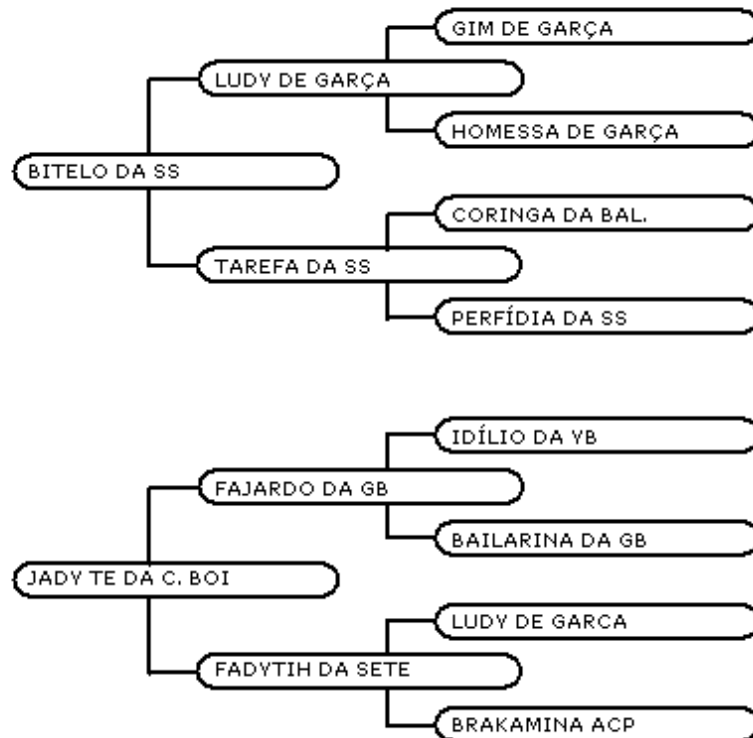

CHACARA DA MARÉ

LOTE 29

DRAGON TE DA MARÉ

NELORE

MACHO

15/12/2006

MKJ 48

DESTAQUE DO LEILÃO!!!! PISTA

BEZERRA DE PISTA, FILHO DE BARRIGA DE OURO DA CHACARÁ MARÉ, BEZERRA PREMIADO NAS 2 PISTAS EM QUE PARTICIPOU EMPRESTADO NO 1º TIME DO CRIADOR MARCOS PAULO CARNEIRO - UBERLÂNDIA/EXPOINEL. IRMÃO DO RESERVADO GRANDE CAMPEÃO BARRETOS/07, HOJE EM PODER DA UNIPAR. BEZERRA COM GRANDE POTENCIAL EM PISTA E PONDERAL, COM CERTEZA MUITOS PONTOS PARA QUEM DISPUTA RANKING - PROGENIE COM **BITTELO SS**