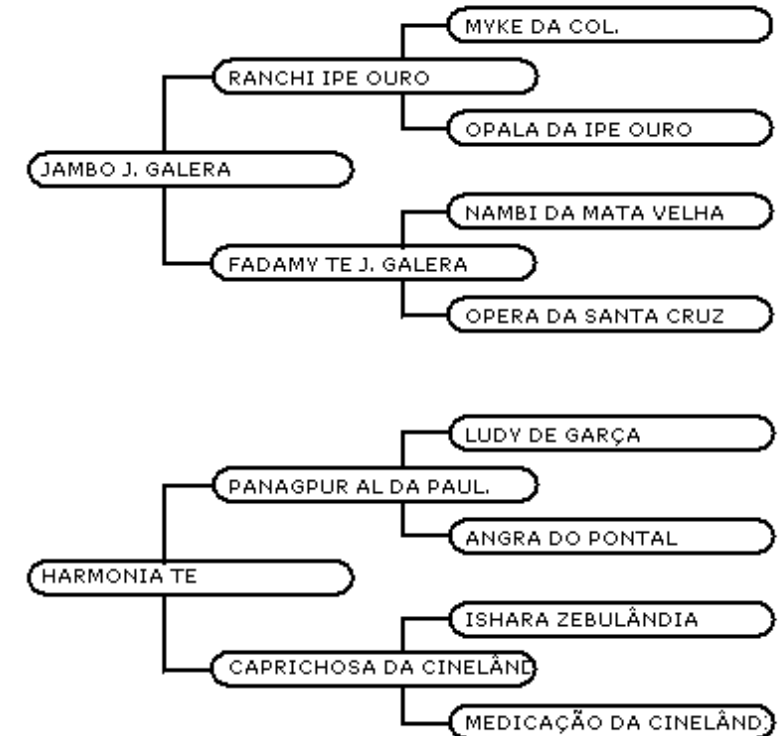

DESTAQUE DSTE LEILÃO!!!

Filha do **JAMBIO TE J GALERA** na **HARMONIA TE DA EDWIGES** que é nada mais nada menos do que filha do Hexa Campeão Nacional **PANAGPUR** na **CAPRICHOSA DA CINELÂNDIA** que é irmã prórpia do **RAPOSO DA CINELÂNDIA**.

Segue prenhe do **ATMA DE NAVIRAÍ** com previsão de parto para 23/04/2008.

EXCELENTE OPORTUNIDADE!!!

Investidor:

Valor: R$