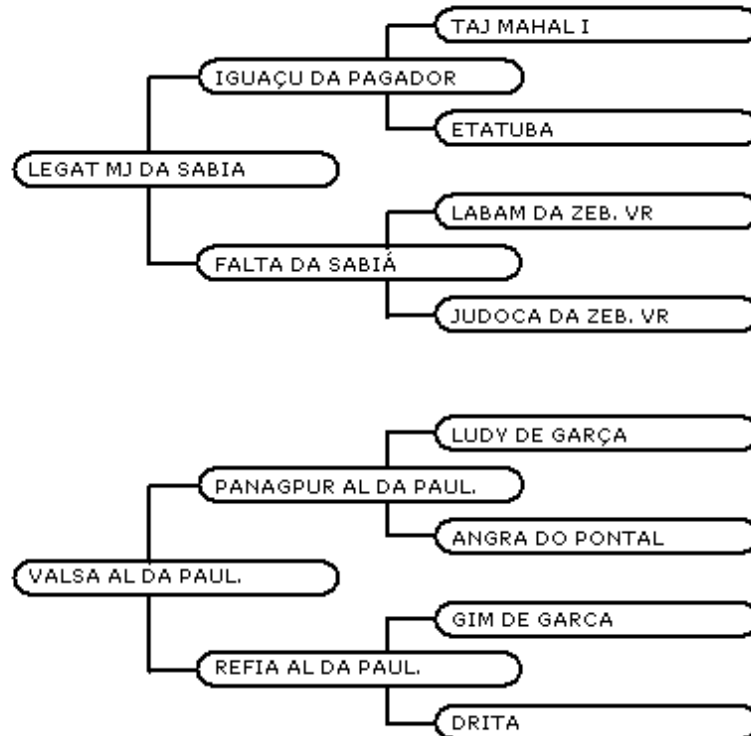

FAZENDA SANTA EDWIGES

LOTE 11

VALSA I TE EDWIGES

NELORE

FEMEA

08/11/2004

FSE 1683

Jovem novilha, filha do **LEGAT** na **VALSA AL DA PAULICÉIA** que é **PANAGPUR** em vaca **GIM DE GARÇA**. Novilha expressiva e com um ótimo temperamento.

Segue com prenhez confirmada do **ATMA DE NAVIRAÍ**, com previsão de parto para 27/03/2008.

Investidor:

Valor: R$

FAZENDA SANTA EDWIGES

LOTE 12

LIBERDADE DA EDWIGES

NELORE

FEMEA

17/01/2006

FSE 2080