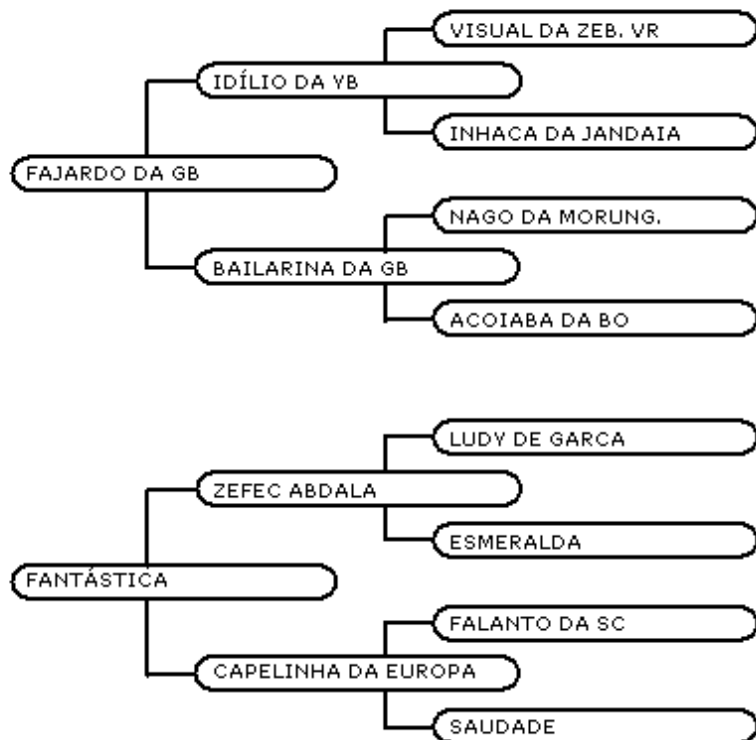

CARIOCA ENGENHARIA

LOTE 17

FANTASTICA X FAJARDO DA GB

NELORE

EMBRIAO

Vaca de linda caracterização racial e ótima estrutura, aliando beleza, feminilidade e fertilidade.

Principal doadora da Carioca Engenharia, **FANTÁSTICA**, já produziu vários animais para o time de pista da Faz Três Morros. Seu pai **ZEFEC ABDALA**, é reconhecidamente um grande produtor de matrizes.

Sua mãe, **CAPELINHA DA EUROPA**, fêmea oriunda da criação do Dr. Newton Camargo, foi um marco no plantel de matrizes da Fazenda Europa.

Investidor:

Valor: R$

CASSIO & EDUARDO LUCENTE

LOTE 18

DAMINI I FIV LUC 2L

NELORE

FEMEA

12/01/2007

PRI 508