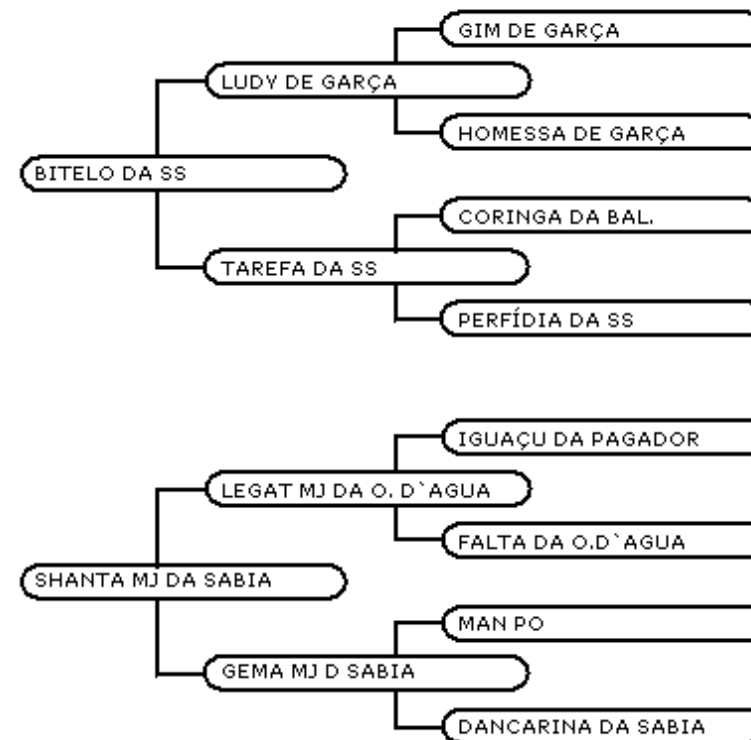

Valor: R\$

CHACARA DA MARÉ

LOTE 02

FAGENE TE SJ COCAL

NELORE

FEMEA

26/07/2005

COC 778

**NOVILHA DE PISTA À VENDA!!!**

FAGENE foi premiada em todas as pistas que participou, novilha que impressiona pelo comprimento de carcaça e ossatura forte.

Fará muita falta ao time da Maré. Traz no sangue a grande **GEMA MJ DA SABIÁ**, doadora de destaque.