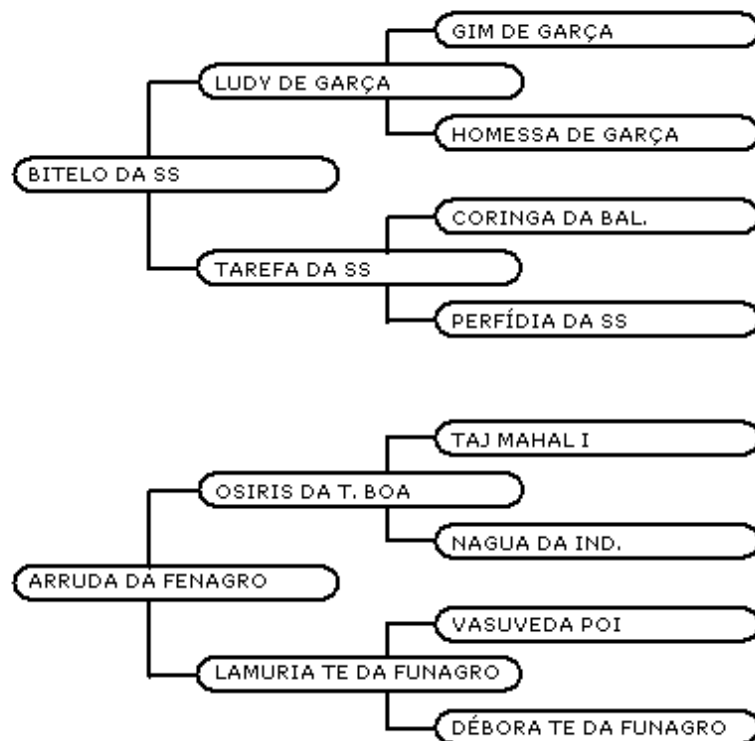

NELORE

OVULO

FAMÍLIA!!!

Inmã própria do grande raçador e touro de central TATCHER MJ DA SABIÁ, família comprovada na Fazenda do Sabiá, fêmea de extrema beleza, caracterização racial, fruto do acasalamento de sucesso LEGAT em vaca LUDY. Família muito pouco ofertada no mercado, barriga de ouro, com bezerra iniciando carreira de pista e já premiada em BARRETOS/2007, e estão sendo preparada mais tres bezerras filhas do BITELO para pista em 2007/2008 que entram no time de pista da Maré.

Investidor:

Valor: R\$

CHACARA DA MARÉ

LOTE 05

FAIXA DA PRESIDENTE

NELORE

FEMEA

30/07/2005

COC 295

Tem em seu pedigree o líder do ranking 2007 **BITELO DA SS** na grande **ARRUDA DA FUNAGRO**, celeiro de grandes matrizes, sua irmã própria **BAIONETA** é uma das principais doadoras da Estância Santa Angela. **Novilha para encorpar qualquer plantel, atenção aesse animal, acreditamos que se tornará uma grande produtora de animais de pista!!!!**