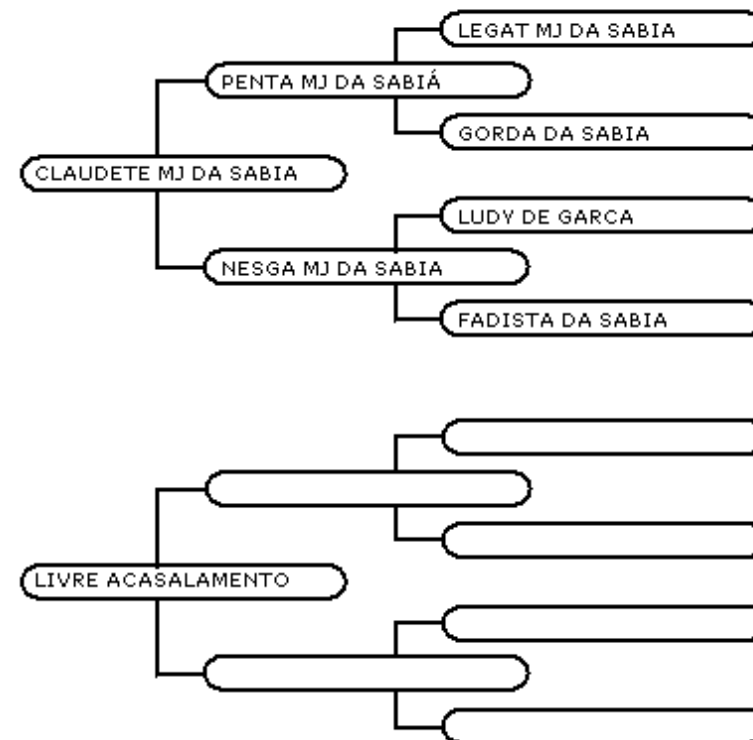

20/07/2005

COC 296

NOVILHA DE PISTA!!!

Novilha premiada em pista, tem em seu pedigree a líder da ranking 2007 BITELO DA SS na grande ARRUDA DA FUNAGRO. Sua irmã própria BAIONETA é uma das principais doadoras da Estância Santa Angela, celeiro de grande matrizes.

Novilha para incorporar qualquer plantel!

Atenção a esse animal!

Acreditamos que se tornará uma grande produtora de animais de pista!!!

Investidor:

Valor: R\$

CHACARA DA MARÉ

LOTE 04

CLAUDETE MJ DA SABIÁ X LIVRE ACASALAMENTO

NELORE

OVULO

FAMÍLIA!!!

Inmã própria do grande raçador e touro de central TATCHER MJ DA SABIÁ, família comprovada na Fazenda do Sabiá, fêmea de extrema beleza, caracterização racial, fruto do acasalamento de sucesso LEGAT em vaca LUDY. Família muito pouco ofertada no mercado, barriga de ouro, com bezerra iniciando carreira de pista e já premiada em BARRETOS/2007, e estão sendo preparada mais tres bezerras filhas do BITELO para pista em 2007/2008 que entram no time de pista da Maré.