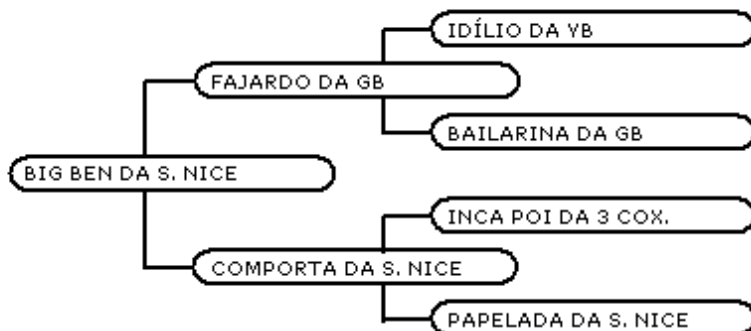

Investidor:

Valor: R\$

LENIN DALUCE CRUZ

LOTE 31

NEVOA SERENATA X BIG BEN DA SS

NELORE

EMBRIAD

Previsão de parto para 04/2008