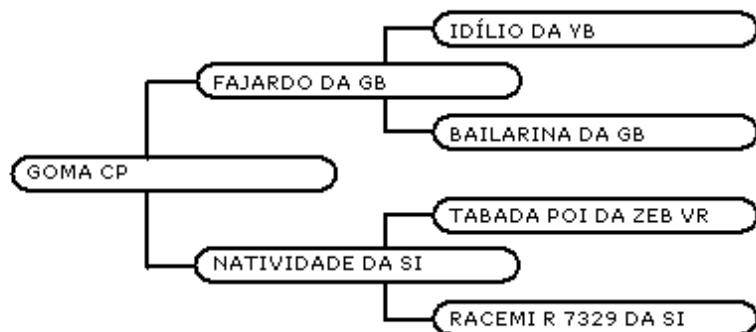

LOTE 26

CLIVIA TE DO KALUNGA X FAJARDO DA GB

NELORE

EMBRIAO

CLIVIA é irmã materna da Grande Campeã Nacional **ASTECA DA FORTALEZA**. Detentora de pedigree incontestável, é filha da excepcional **NIAGRA FORT VR**, sangue dos Indianos **BAZUÁ** e **RAMURÚ**. Foi premiada em várias exposições que participou. No acasalamento com **FAJARDO**, temos certeza de que o investidor colherá uma futura campeã de pista, importante matriz e doadora.

GOMA CP - Doadora linda, comprida, possui ótima caracterização racial e arqueamento de costela. Doadora de excepcional produção e fertilidade, com uma média de **36 embriões** viáveis por coleta.

GOMA CP é uma promessa de futuras gerações de doadora da raça nelore da atualidade.