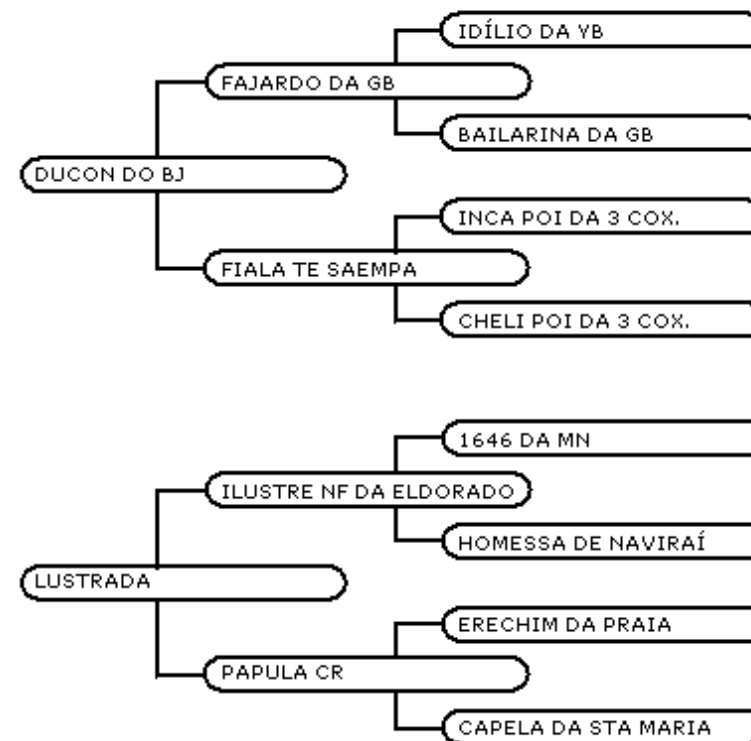

JGAL 6180

Linda bezerra, filha do **FAJARDO DA GB** e **RAYA A TORREÃO!**

Sua avó e bisavó foram doadoras destacadas e fizeram história no norte e nordeste sendo recordistas de preços no leilão de liquidação do Sr. Adilson Torreão. Sua mãe **RAIA** é hoje uma das grandes doadoras na J. Galera. Com certeza possui qualidades de sobra para se tornar uma grande matriz a exemplo de sua família, herdando as características raciais e funcionais de: **ENLEVO, FAJARDO, LEGAT** e linhagem materna.

03/08/2006

ASS 3328

Linda bezerra, filha do grande **DUCON DA BT** com **LUSTRADA**, excepcional matriz recém adquirida pela Agropecuária Mafra. **DOURADA** possui caracterização racial excelente, carcaça moderna com costelas compridas e arqueadas, além de um excelente cumprimento corporal. Aos 13 meses, **DOURADA** esta pronta para integrar o plantel dos principais criadores do Brasil.