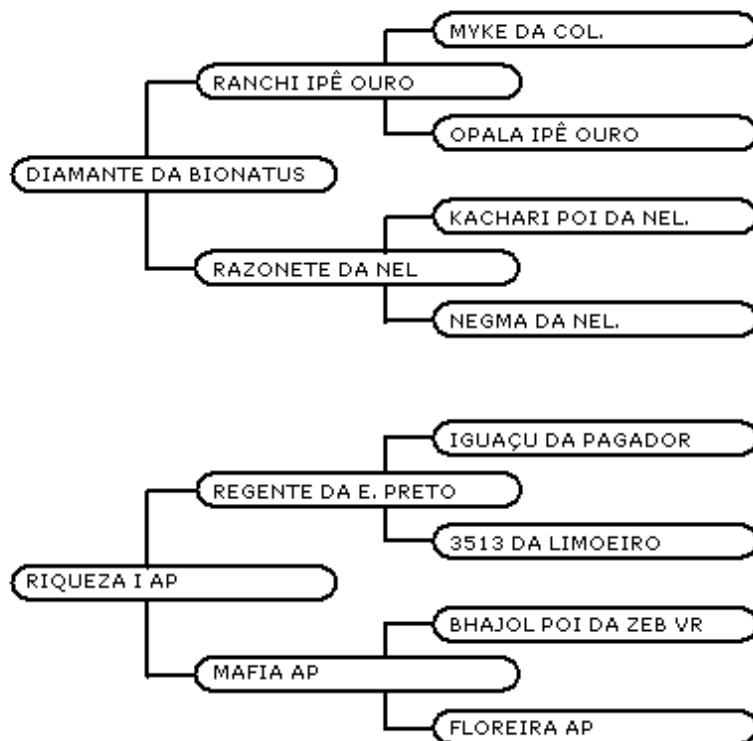

FEMEA

17/06/2005

FBJ 3345

**NETA DA RANCHI À VENDA!!!**

Novilha bem caracterizada, pigmentada, aprumos corretos e despejando a sua 1ª cria agora.

Segue prenhe do **VERMUTH DA FORT VR**

Investidor:

Valor: R\$

NOVAMATA AGOPECUÁRIA

LOTE 14

DILANA FIV NOVAMATA

NELORE

FEMEA

07/10/2006

WAG 91

Excepcional filha do **BIG BEN DA SS** em vaca **OURADO II DA TRINDADE**. **DILANA** é uma bezerra que reúne qualidades importantes da raça: Equilibrada, moderna e dona de grande beleza racial, aliada a muita feminilidade. Em seu pedigree sangue dos grandes genearcas: **IGUAÇU DA PAGADOR**, **TAJ MAHAL I**, **LUDY DE GARÇA**, **GIM DE GARÇA**, **VISUAL DA ZEB VR** e **FAJARDO DA GB**. Portanto um animal que traz uma genética em seu pedigree.