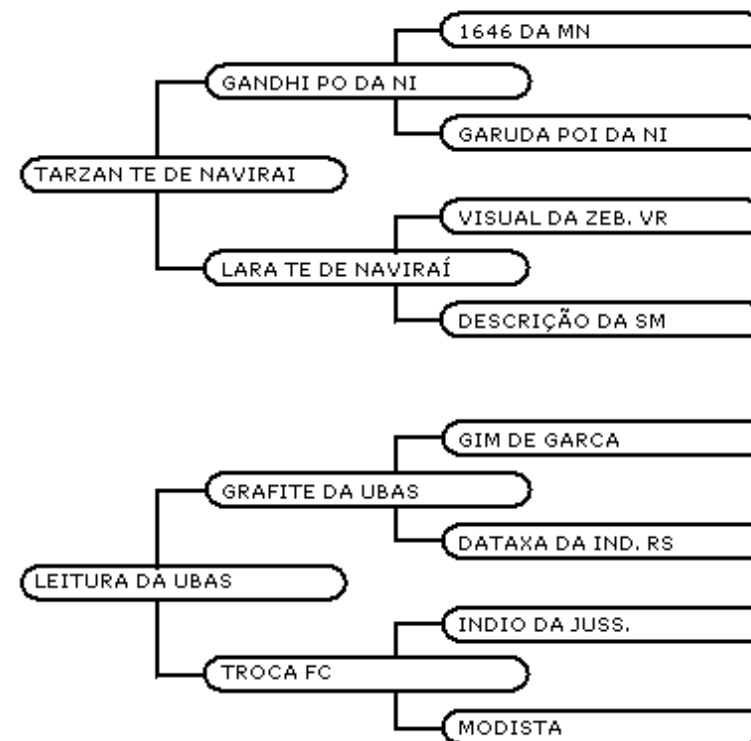

Bezerra filha do **TARZAN TE DE NAVIRAI** e que trás em seu pedigree **GIM DE GARÇA, DUMÚ, CHUMMAK, GANDHI PO DA NI, 1646 DA MN, VASUYEDA, VISUAL** e **TAGORE**.

Com apenas 12 meses já apresenta muita funcionalidade e com este pedigree a sua herdabilidade. **LEITURA** é de pista para os melhores selecionadores da raça Nelore!!!

Investidor:

Valor: R$