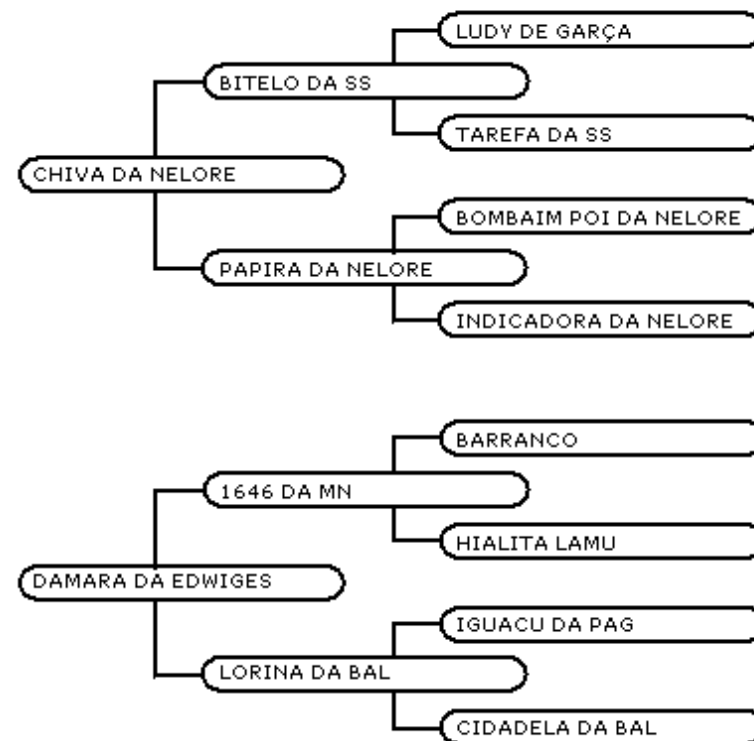

FSE 2280

Bezerra com apenas 12 meses, filha do **TARZAN TE DE NAVIRAI** em vaca **GIM DE GARÇA**.

Muito arqueada, pigmentada e de excelente caracterização racial.

Investidor:

Valor: R\$

FAZENDA SANTA EDWIGES

LOTE 10

DAMARA TE DA EDWIGES

NELORE

FEMEA

13/04/2005

FSE 1832

Filha do **CHIVA DA NELORE** em vaca **1646 DA MN**. Sua avó é a **LORINA DA BALUARTE** que é **IGUAÇU** em vaca **OKATI VENK PO DA ZEB**.

Sua mãe **DAMARA DA EDWIGES** é recordista de embriões na Central Santa Edwiges.