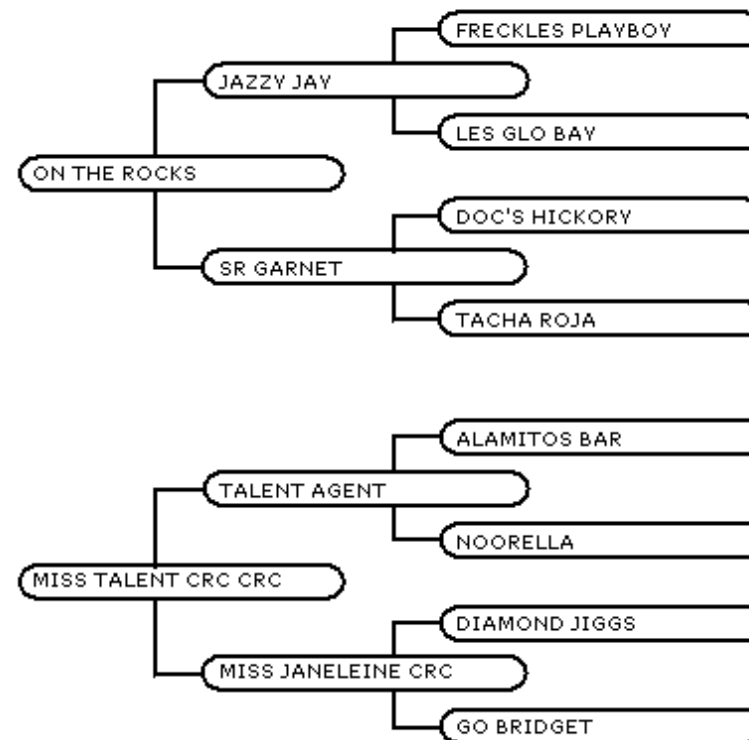

RODRIGO COSTA HENRIQUES

LOTE 40

MISS JAZZY TALENT

QUARTO DE MILHA

FEMEA

25/11/2004

P109663