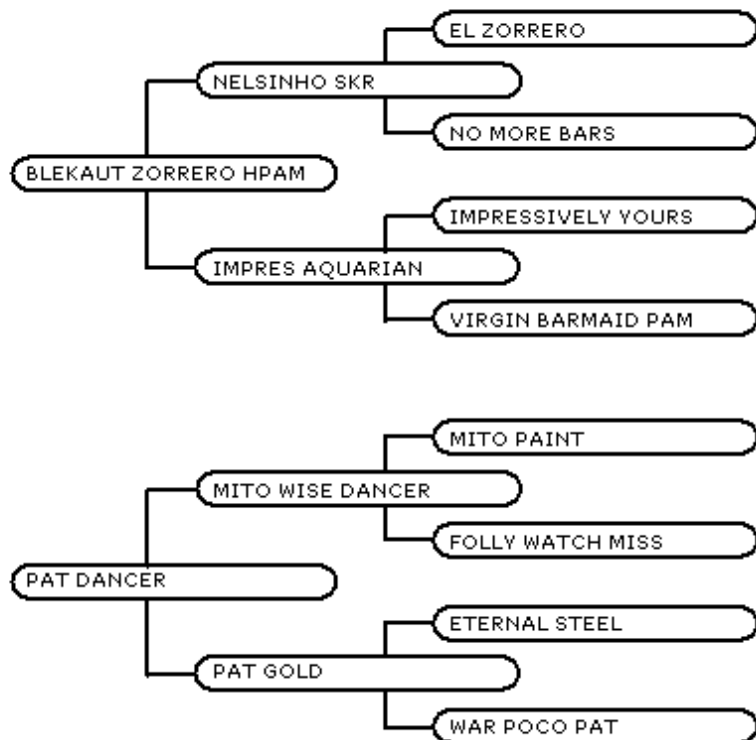

PED. REG

Investidor:

Valor: R\$

Investidor:

Valor: R\$

LUIZ DA CUNHA DINIZ JUNQUEIRA

LOTE 31

SKILL DANCER BLEKAUT

QUARTO DE MILHA

FEMEA

PED REG

MARIO ANTONIO DA CUNHA

LOTE 32

LADY TARI

QUARTO DE MILHA

FEMEA