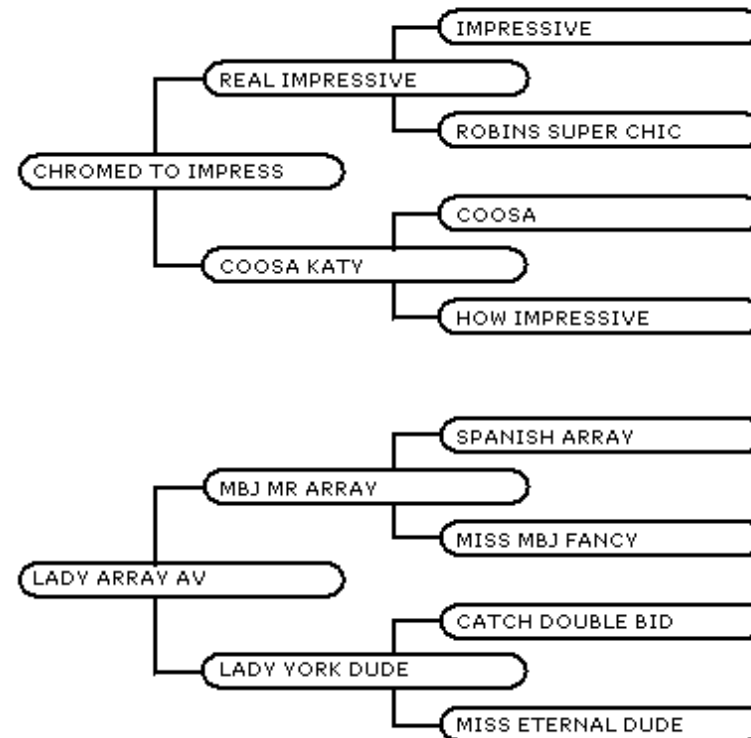

P064901

Investidor:

Valor: R\$

Investidor:

Valor: R\$

JORGE ISMAEL DE BIASI FILHO

LOTE 21

SHADY BOY TIMES JIBF

QUARTO DE MILHA

MACHO

05/11/2005

P018561

JORGE ISMAEL DE BIASI FILHO

LOTE 22

LADY CHROMED JBF

PAINT HORSE

FEMEA

25/07/2006

P-10400

Investidor:

Valor: R\$

Investidor:

Valor: R\$

JORGE RUDNEY ATALLA