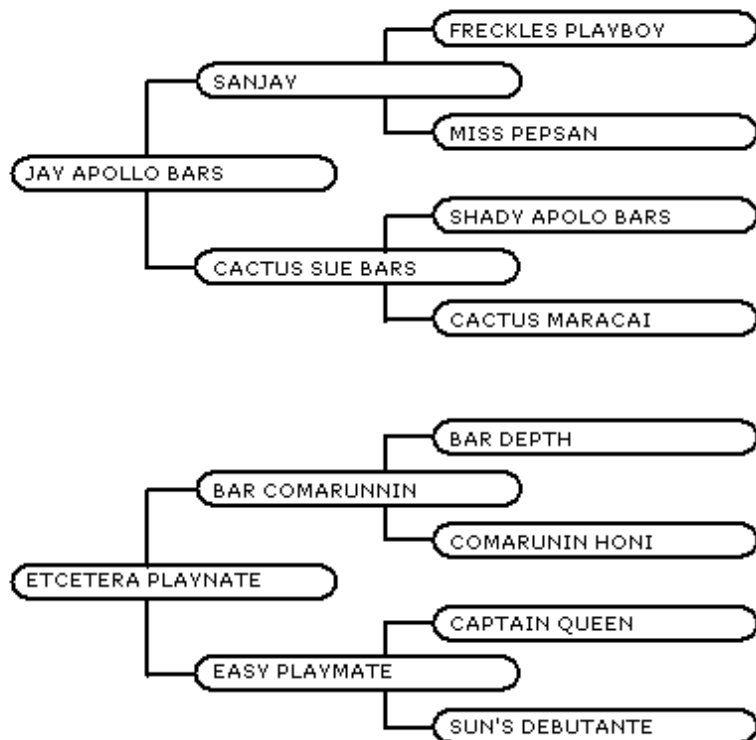

ANTONIO JOSE PEREIRA ESTELLES

LOTE 01

NELLIE CACTUS JAY

QUARTO DE MILHA

FEMEA

20/11/1993

P049495

PRENHEZ POSITIVA DE SPIRIT OF DOC GAMAY EM 01/10/2007

ANTONIO JOSE PEREIRA ESTELLES

LOTE 02

KIKIDI PLAYMATE AE

QUARTO DE MILHA

FEMEA

15/10/2004

P096860

Investidor: