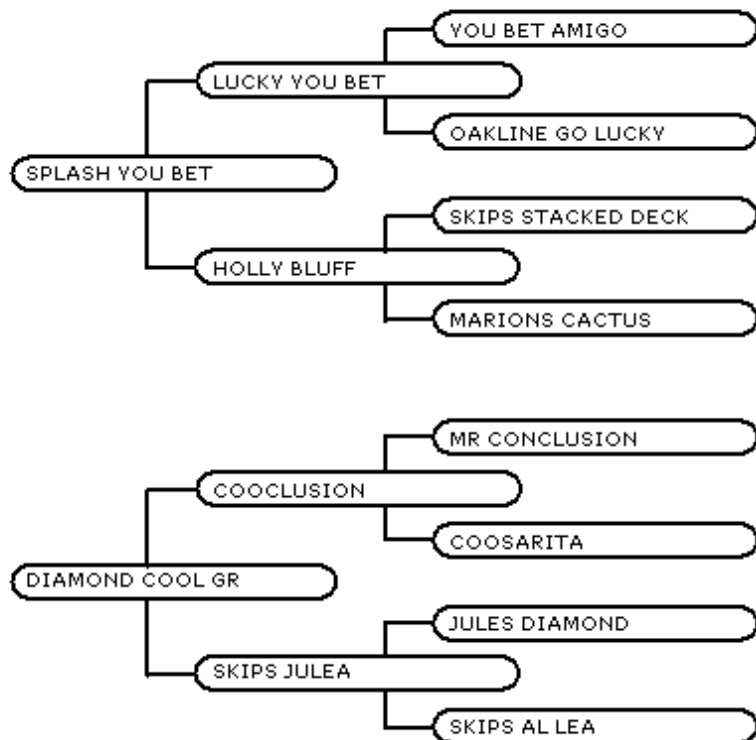

LUIZ DA CUNHA DINIZ JUNQUEIRA

LOTE 29

PRINCESS COOL BET

PAINT HORSE

FEMEA

29/10/2005

P-11111