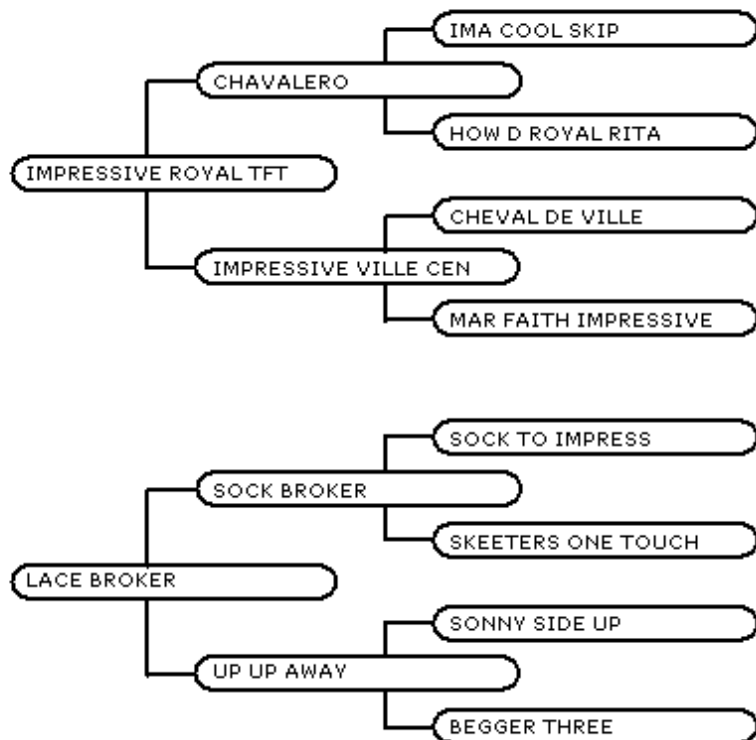

JOAO VICENTE CONTADOR MIRAS

LOTE 19

ROYAL BROKER

PAINT HORSE

MACHO

29/09/2004

P-09427