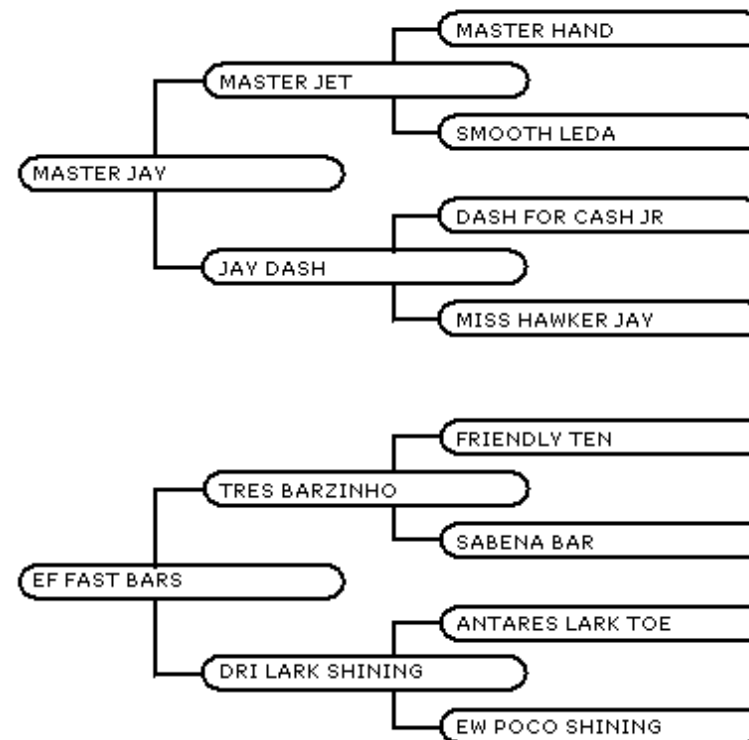

GUSTAVO CATALINI GHAZAL

LOTE 10

EF FOGUTE DASH

QUARTO DE MILHA

MACHO

30/12/2005

P100351

Investidor:

Valor: R\$

Investidor:

Valor: R\$

FLAVIO PAIM FALCAO

LOTE 11

SWEET N LOW

QUARTO DE MILHA

FEMEA