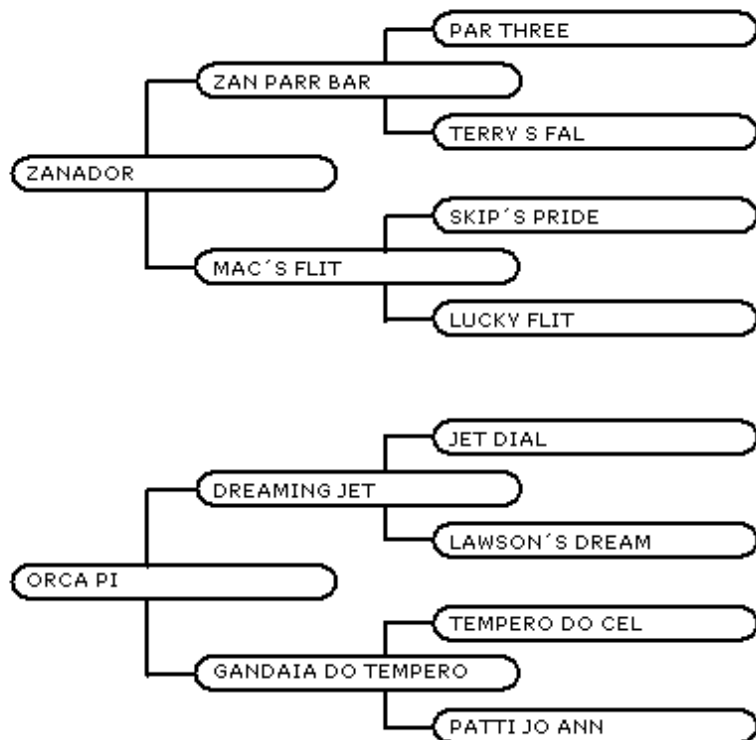

OSWALDO BENEDICTO GRACIANE JR

LOTE 37

FIRST LADY ZAN PI

QUARTO DE MILHA

FEMEA

21/11/1996

P-060735