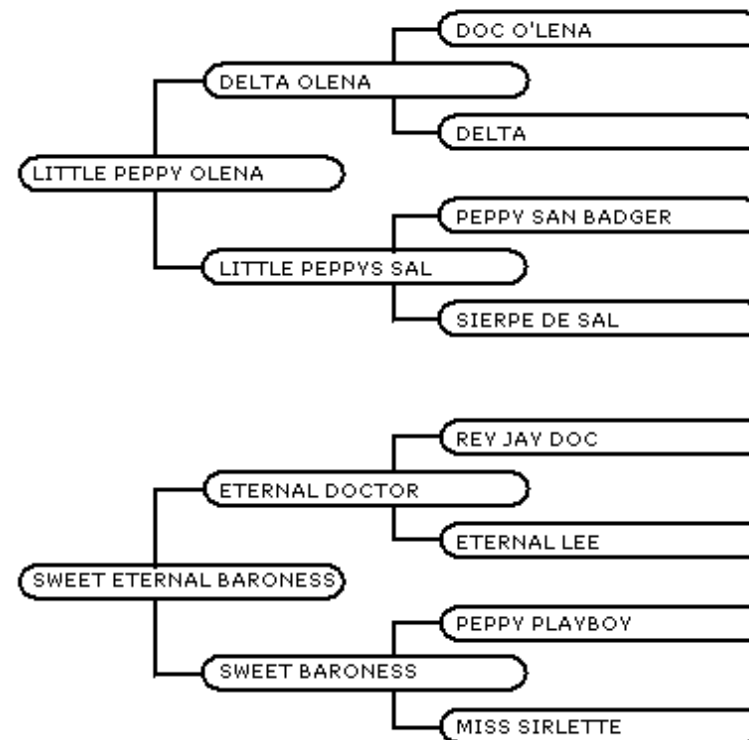

P-060735

RODRIGO COSTA HENRIQUES

LOTE 38

ETERNAL LITTLE LENA

PAINT HORSE

MACHO

26/08/2003

P-06033

Investidor:

Valor: R\$

Investidor:

Valor: R\$

RODRIGO COSTA HENRIQUES

LOTE 39

MISS CALIFORNIA

PAINT HORSE