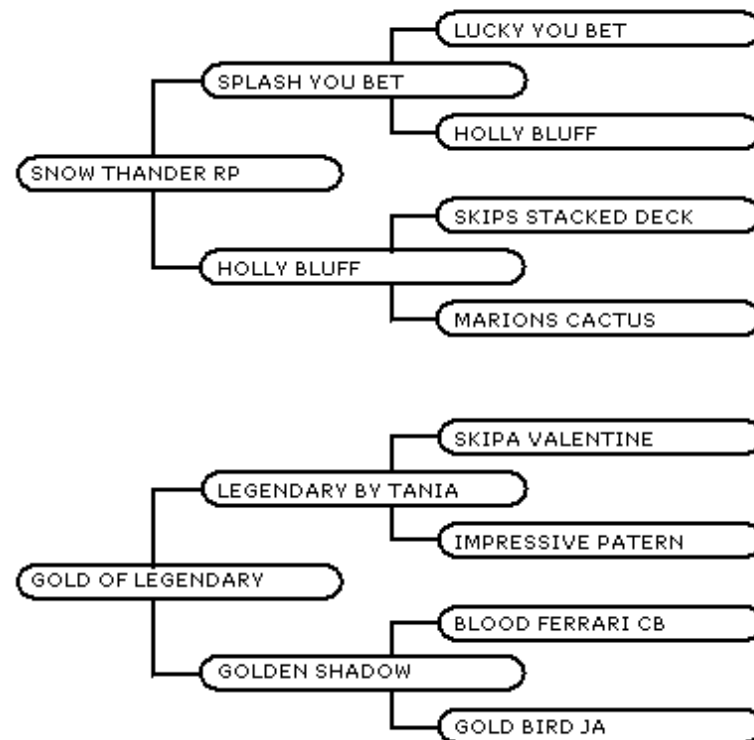

LUIZ DA CUNHA DINIZ JUNQUEIRA

LOTE 30

GOLDEN THANDER

PAINT HORSE

FEMEA

PED. REG