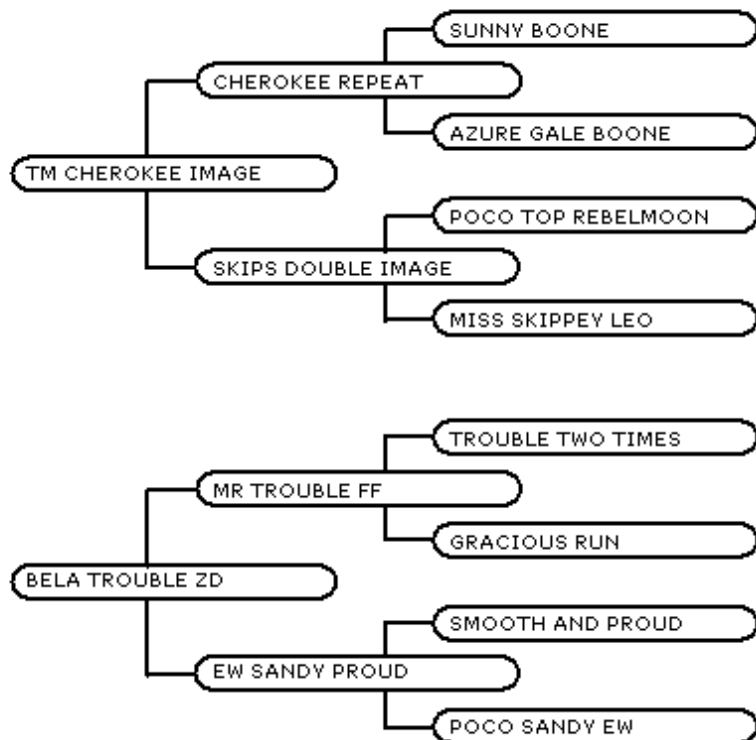

HARAS LM

LOTE 13

BELA IMAGE ZD

PAINT HORSE

FEMEA

07/11/2004

P-08168