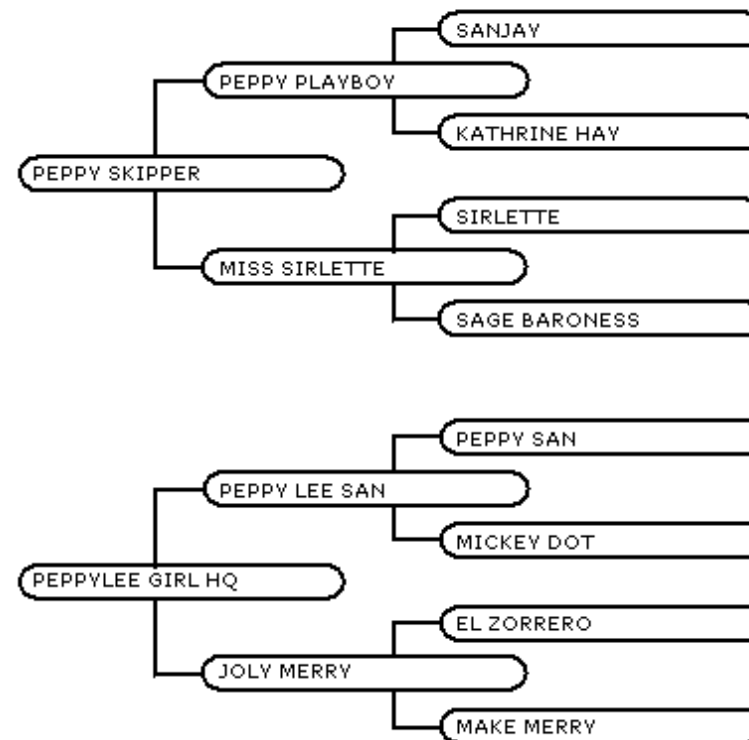

EDUARDO RODRIGUES FRANKLIN

LOTE 08

CHUVALEE EF

QUARTO DE MILHA

MACHO

18/12/2003

P093515