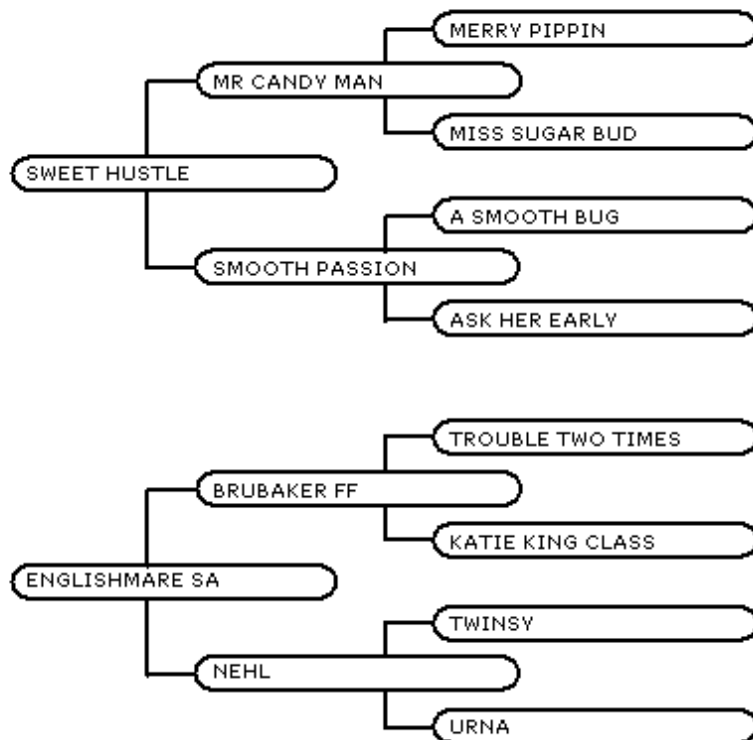

JERONIMO HILGEMBERG

LOTE 05

BACKER HUSTLE

PAINT HORSE

FEMEA

06/10/2004

P-08421