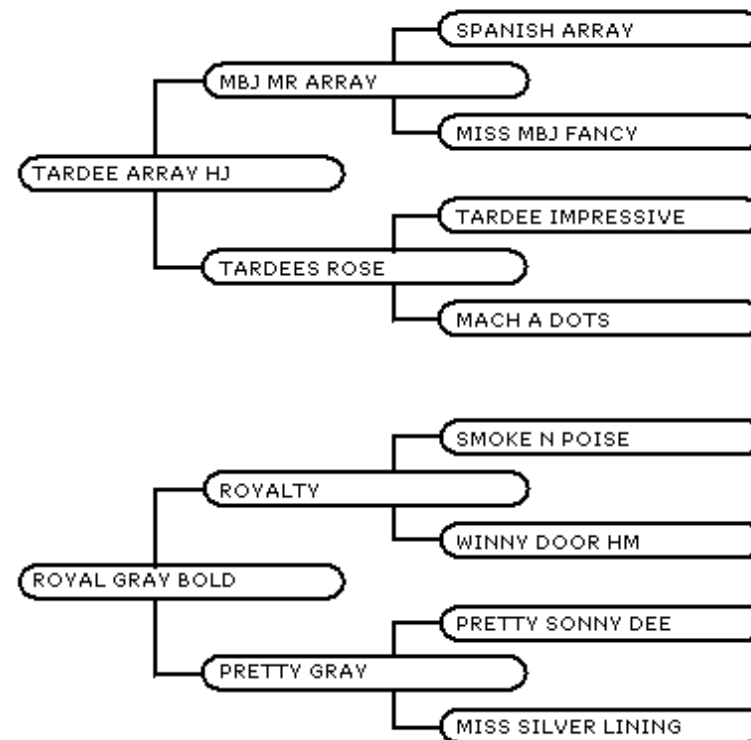

LOTE 23

MBJ TARDY SUGAR JA

QUARTO DE MILHA

MACHO

07/01/2006

P110058

JOSE ROBERTO BRAGA DA SILVA

LOTE 24

PRETTY ROYAL GRAY

QUARTO DE MILHA

FEMEA

09/08/2003

P-089146

Investidor:

Valor: R\$

Investidor: