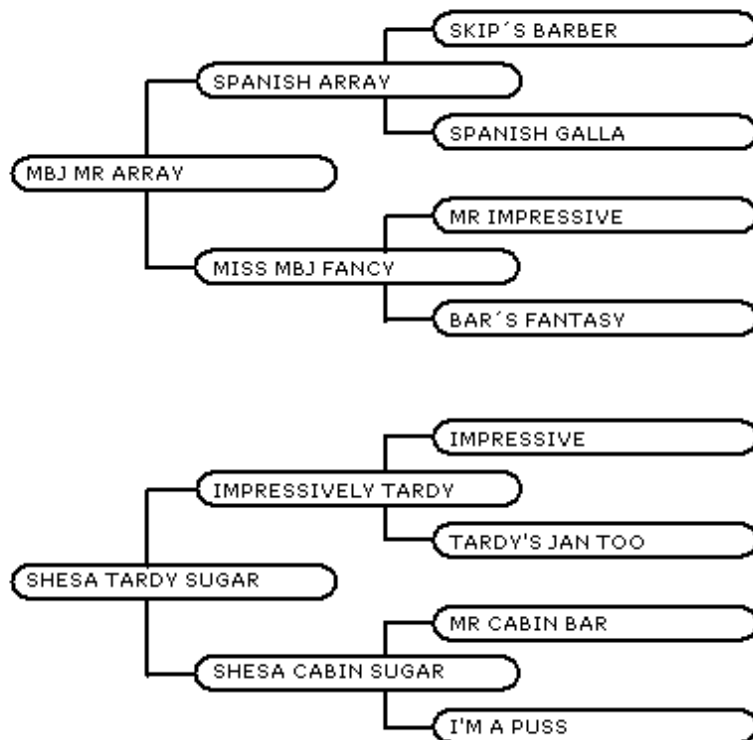

FEMEA

25/07/2006

P-10400

Investidor:

Valor: R\$

Investidor:

Valor: R\$

JORGE RUDNEY ATALLA

LOTE 23

MBJ TARDY SUGAR JA

QUARTO DE MILHA

MACHO

07/01/2006

P110058

JOSE ROBERTO BRAGA DA SILVA

LOTE 24

PRETTY ROYAL GRAY

QUARTO DE MILHA

FEMEA

09/08/2003

P-089146

Investidor:

Valor: R\$

Investidor: