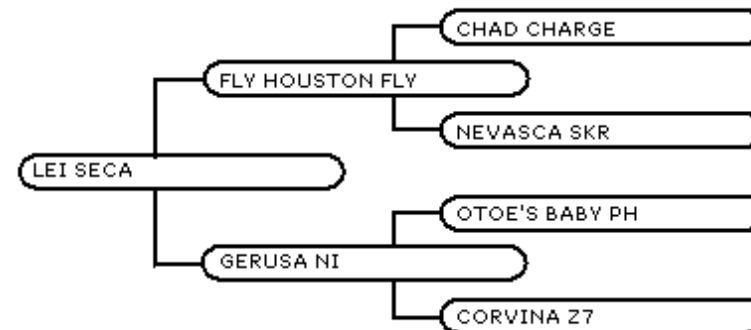

DANIELLE HILGEMBERG ESPERIDIÃO

LOTE 04

COLT DOCKIE

QUARTO DE MILHA

MACHO

20/08/1995

M171808