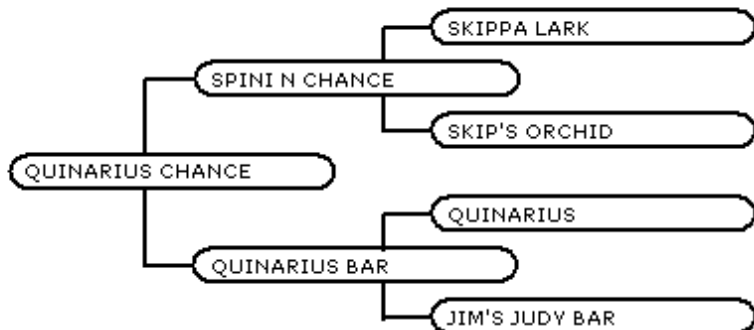

MOACIR BISOTTO JUNIOR

LOTE 33

MY SWEET FINALE

QUARTO DE MILHA

FEMEA

01/10/2005

P-101291