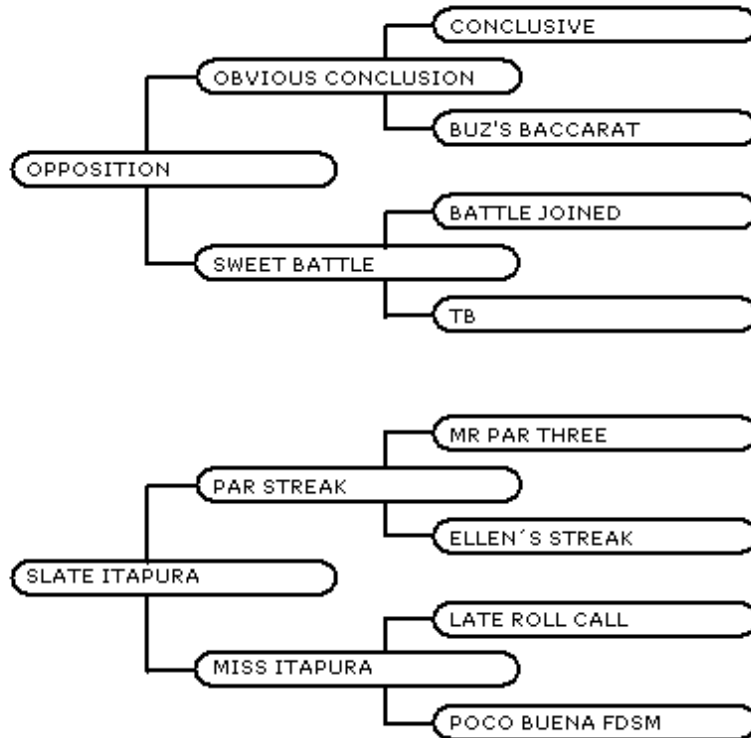

KATIA SIMONE CARDOSO

LOTE 27

MILLA OPPOSITION SGB

QUARTO DE MILHA

FEMEA

31/07/1994

P-050675