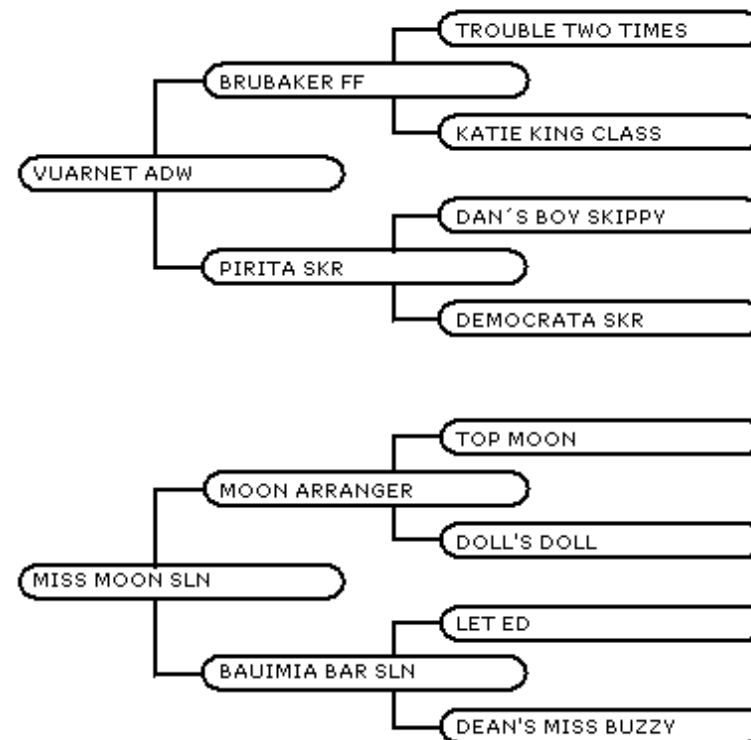

HARAS RENASCENÇA

LOTE 14

BRUBY MOON

QUARTO DE MILHA

FEMEA

15/10/2004

P098993