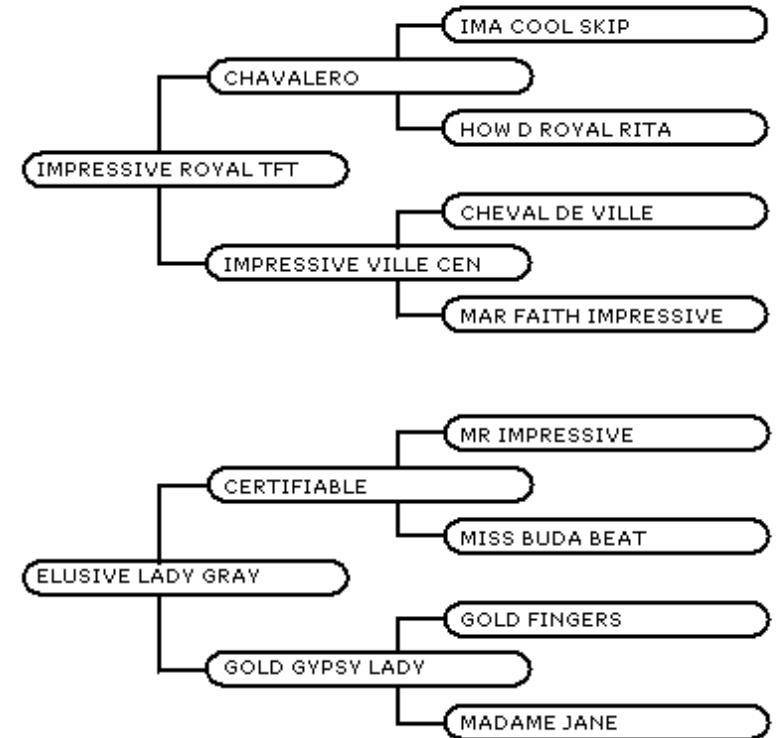

Valor: R\$

Investidor:

Valor: R\$

KATIA SIMONE CARDOSO

LOTE 27

MILLA OPPOSITION SGB

QUARTO DE MILHA

FEMEA

31/07/1994

P-050675

KATIA SIMONE CARDOSO

LOTE 28

MISTER ELUSIVE

QUARTO DE MILHA

MACHO

PED.REG

Investidor:

Valor: R\$

Investidor:

Valor: R\$

LUIZ DA CUNHA DINIZ JUNQUEIRA

LOTE 29

PRINCESS COOL BET

PAINT HORSE