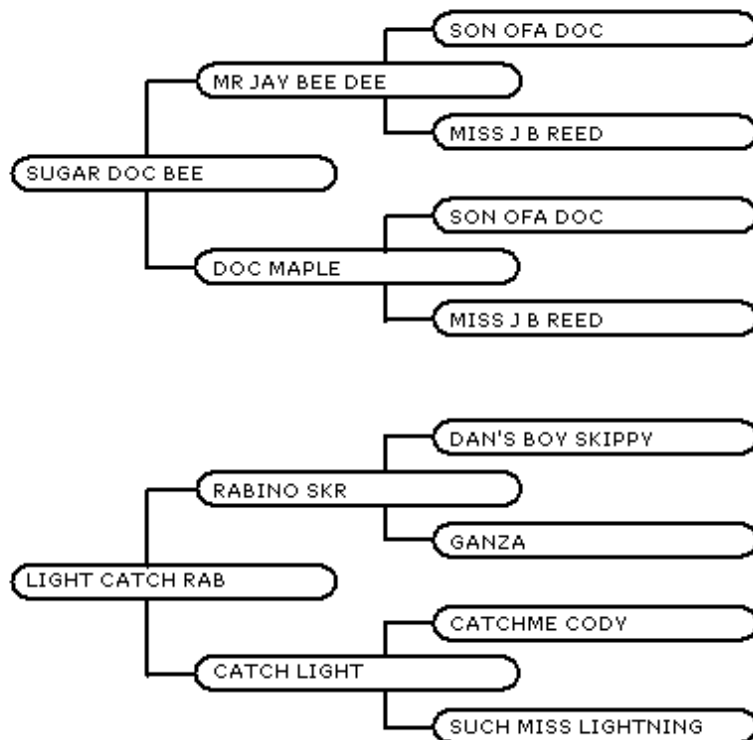

LOTE 07

MR CODY BEE

QUARTO DE MILHA

MACHO

07/12/2004

P109222

EDUARDO RODRIGUES FRANKLIN

LOTE 08