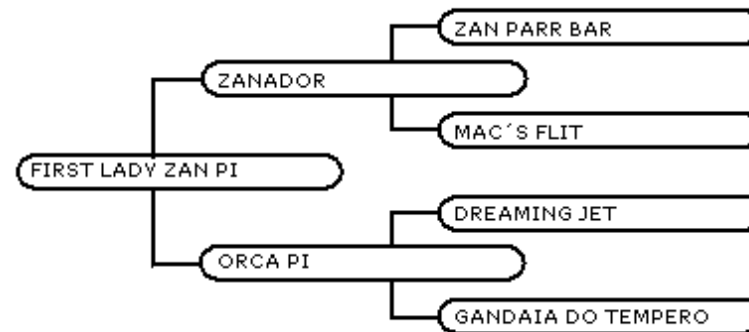

Investidor:

Valor: R\$

OSWALDO BENEDICTO GRACIANE JR

LOTE 37

FIRST LADY ZAN PI

QUARTO DE MILHA

FEMEA

21/11/1996