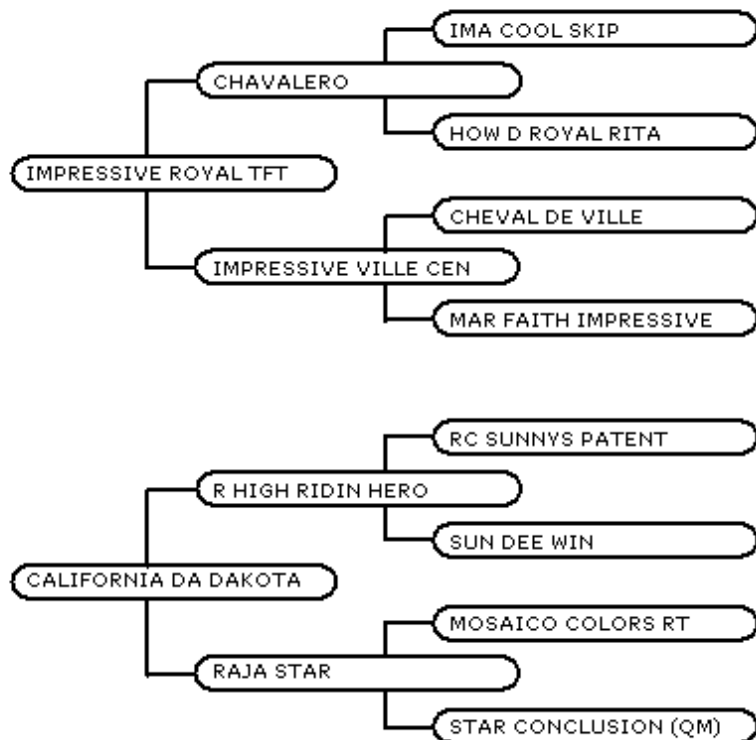

RODRIGO COSTA HENRIQUES

LOTE 39

MISS CALIFORNIA

PAINT HORSE

FEMEA

09/12/2004

P-08220 - TE