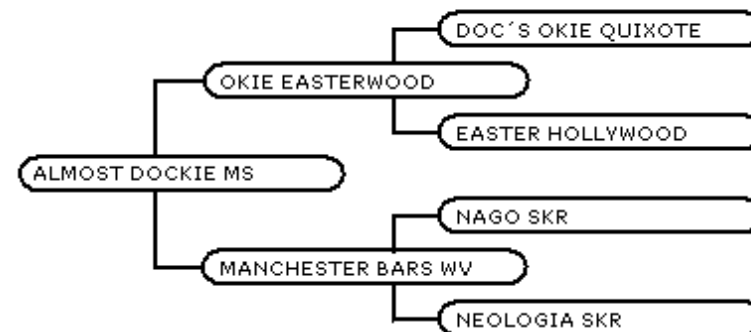

DANIELLE HILGEMBERG ESPERIDIÃO

LOTE 04

COLT DOCKIE

QUARTO DE MILHA

MACHO

20/08/1995

M171808