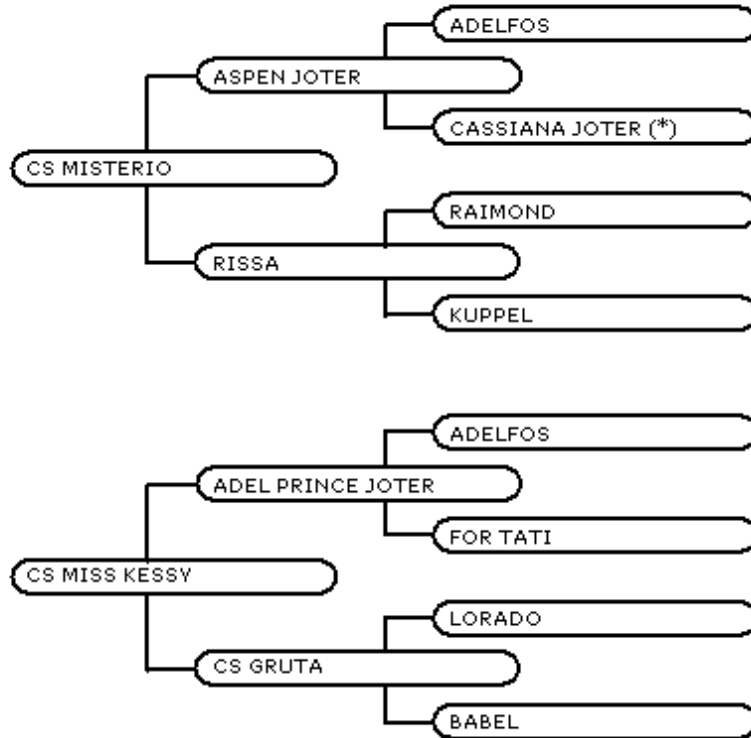

HARAS CAMPOS SALLES

LOTE 01

CS ULLY

BRASILEIRO DE

FEMEA

07/09/2003

14411-BH

HARAS CAMPOS SALLES

LOTE 02

CS UGA-UGA

HOLSTEINER

FEMEA

11/12/2003

235-HOL

Investidor:

Valor: R\$