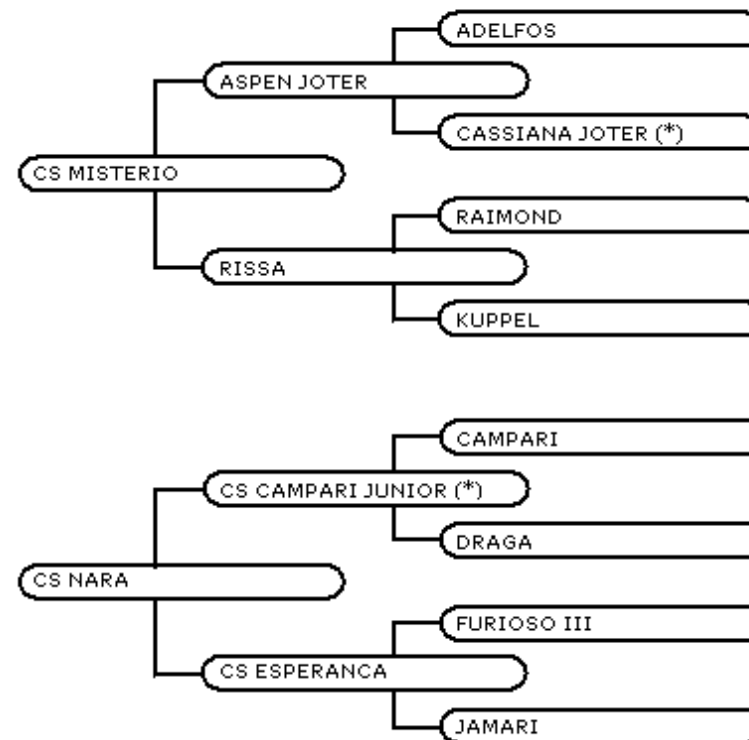

14933-BH

HARAS CAMPOS SALLES

LOTE 04

CS VÊNUS

BRASILEIRO DE

FEMEA

03/09/2004

14894-BH

Investidor:

Valor: R\$

Investidor:

Valor: R\$

HARAS CAMPOS SALLES

LOTE 05

CS VIVALD

BRASILEIRO DE