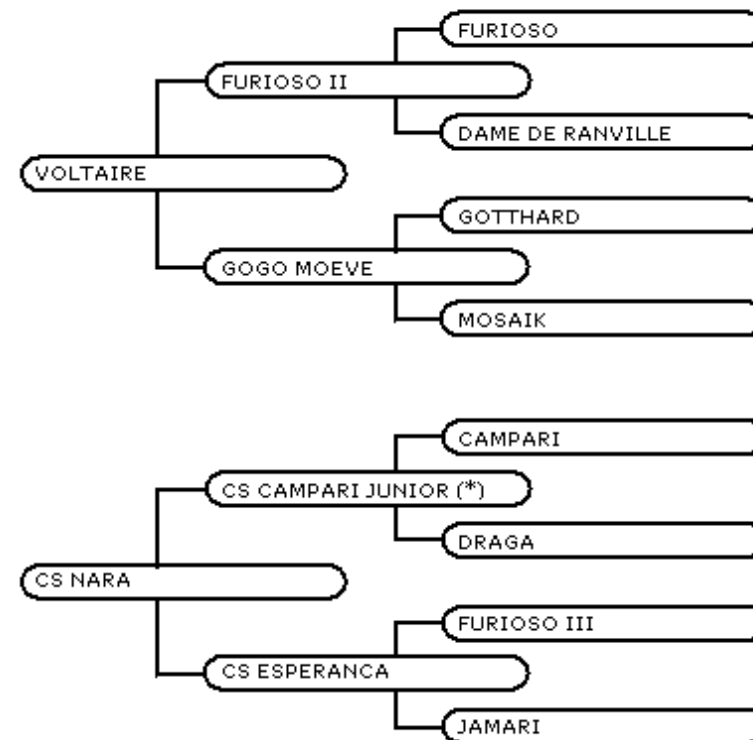

Investidor:

Valor: R\$

Investidor:

Valor: R\$

HARAS TRANSWAAL

LOTE 29

ADRIA TW

BRASILEIRO DE