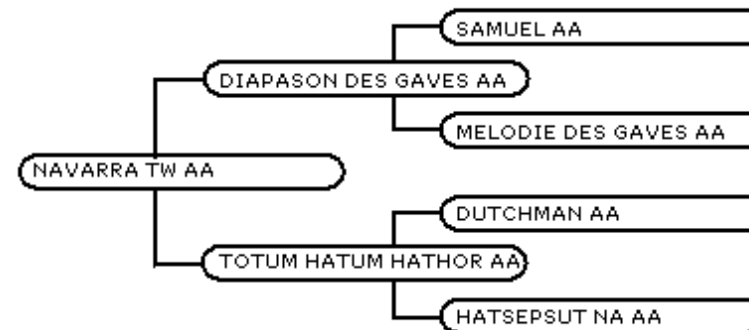

HARAS TRANSWAAL

LOTE 30

ANACAPRI TW

BRASILEIRO DE

FEMEA

06/11/2003

14064-BH