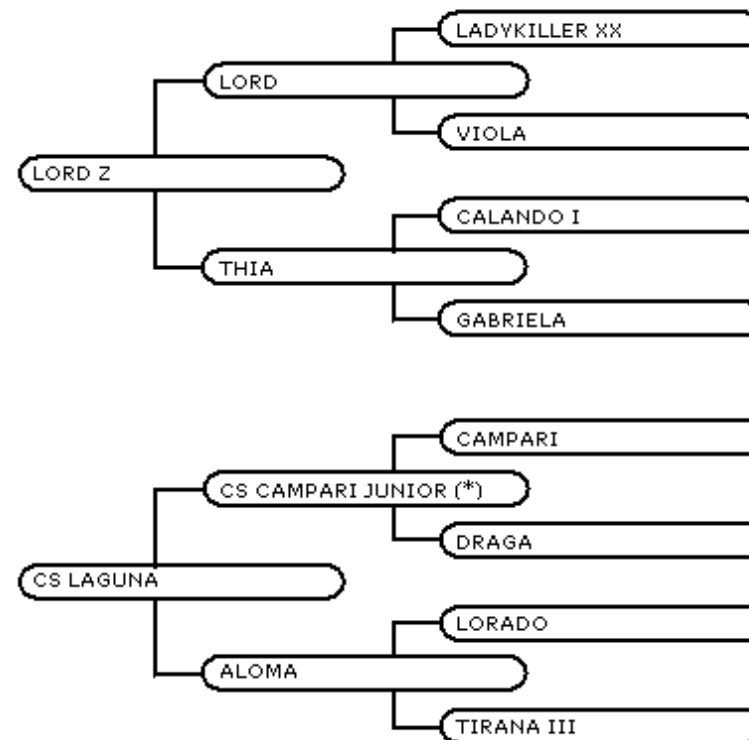

LOTE 26

CS LAGUNA

BRASILEIRO DE

FEMEA

03/10/1994

9576-BH

Investidor:

Valor: R\$