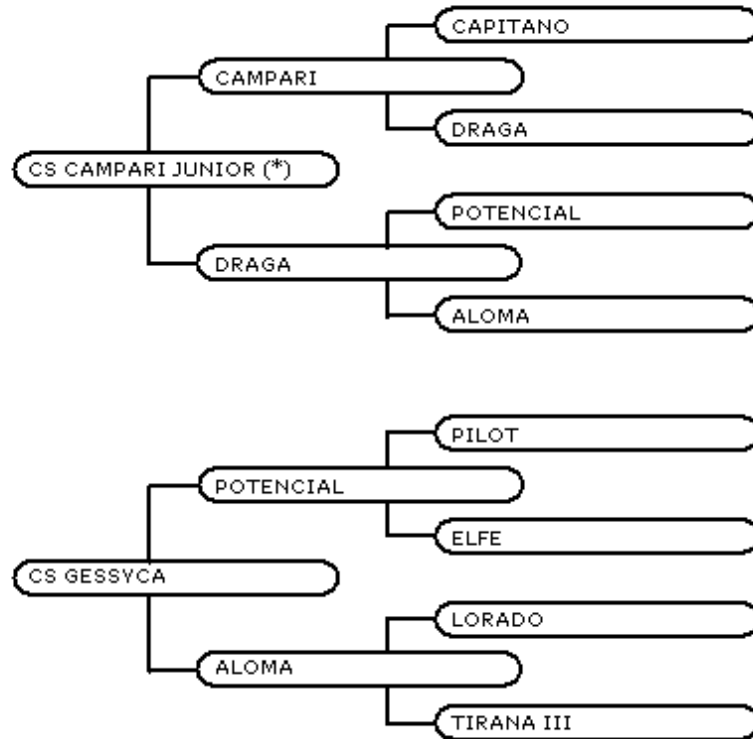

HARAS CAMPOS SALLES

LOTE 09

CS VLAD

BRASILEIRO DE

MACHO

20/12/2004

14892-BH