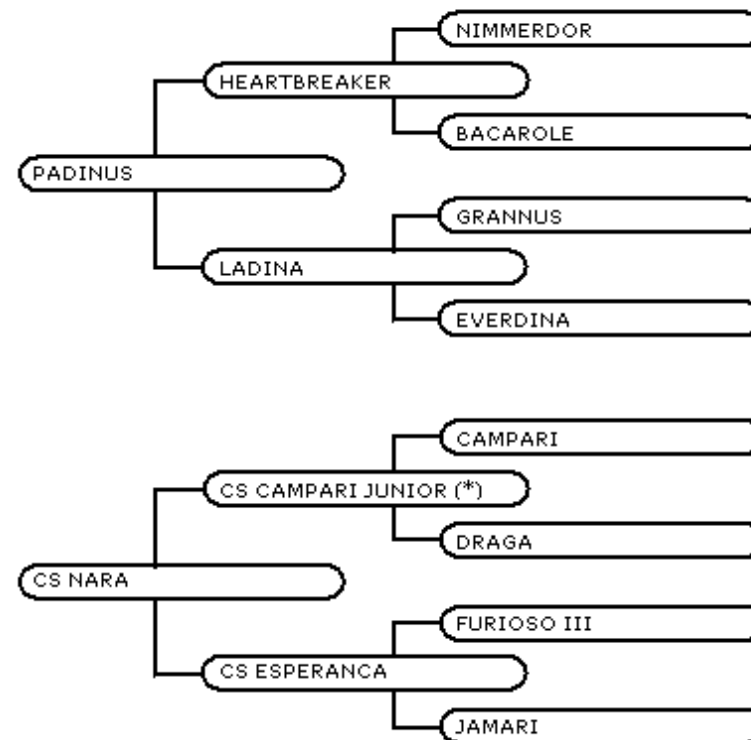

15829-BH

HARAS CAMPOS SALLES

LOTE 20

CS XAIREL

BRASILEIRO DE

FEMEA

08/12/2006

15830-BH