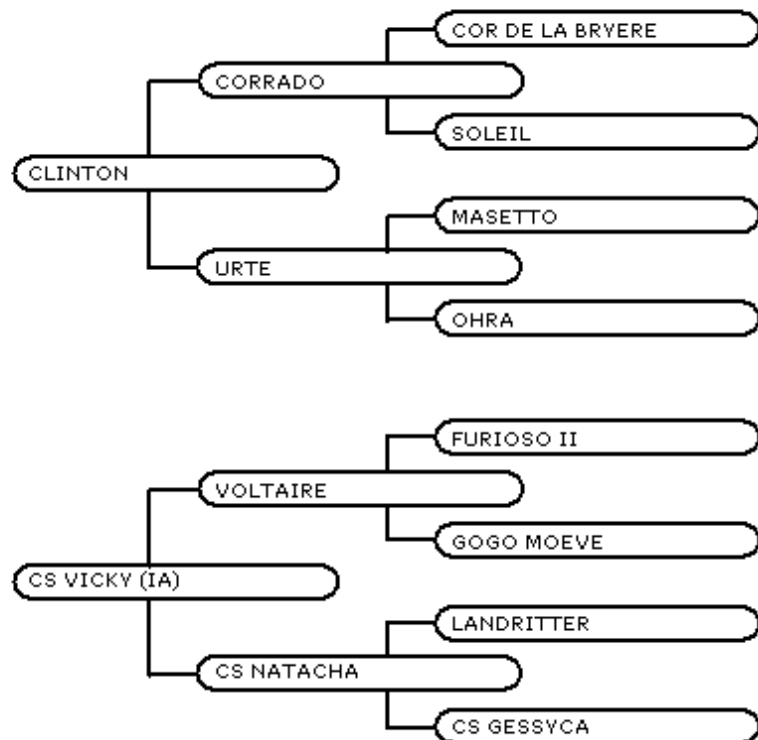

Investidor:

Valor: R\$

HARAS CAMPOS SALLES

LOTE 25

CLINTON X CS VICKY

BRASILEIRO DE

EMBRIAD

HARAS CAMPOS SALLES