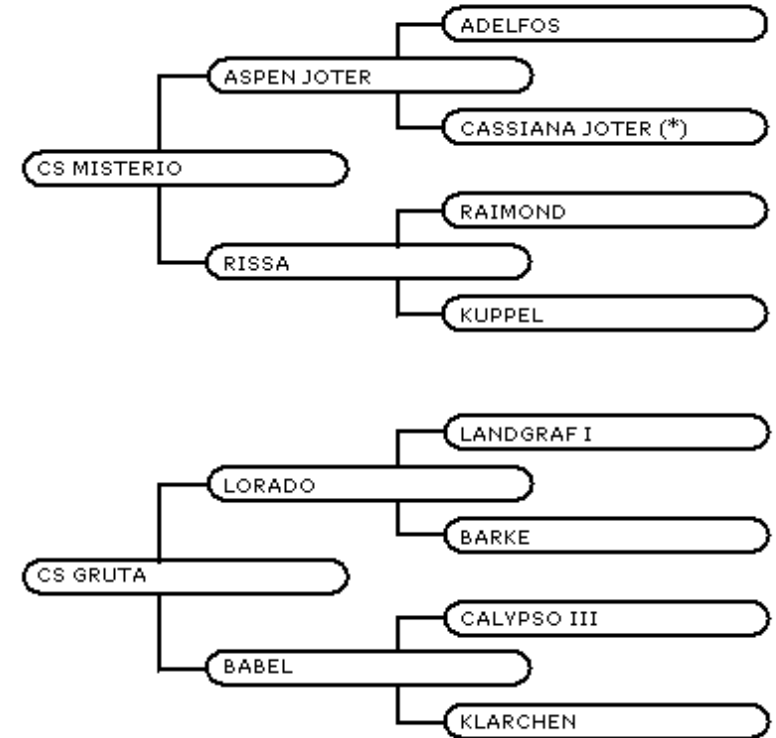

LOTE 02

CS UGA-UGA

HOLSTEINER

FEMEA

11/12/2003

235-HOL

Investidor:

Valor: R\$