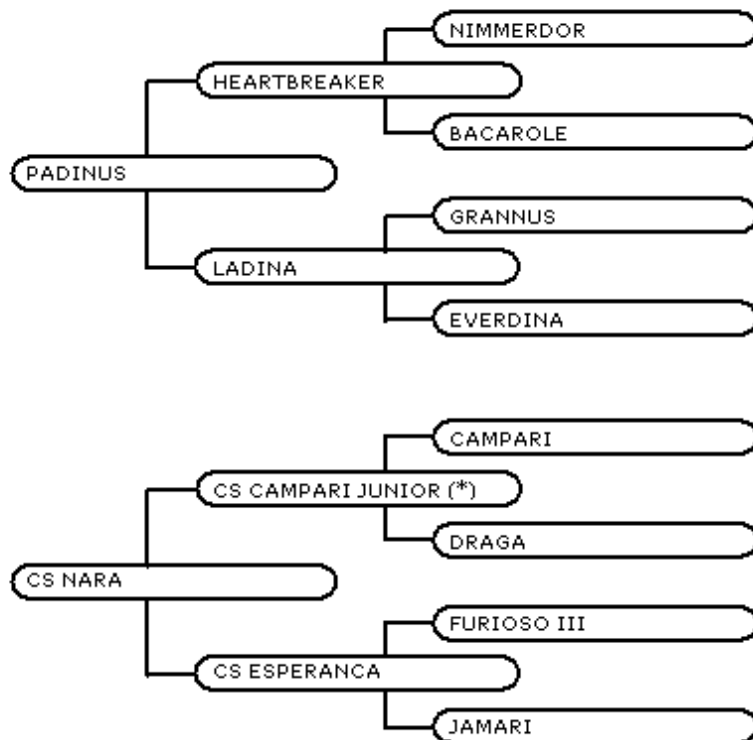

HARAS CAMPOS SALLES

LOTE 19

CS XANGÔ

BRASILEIRO DE

MACHO

30/11/2006

15829-BH