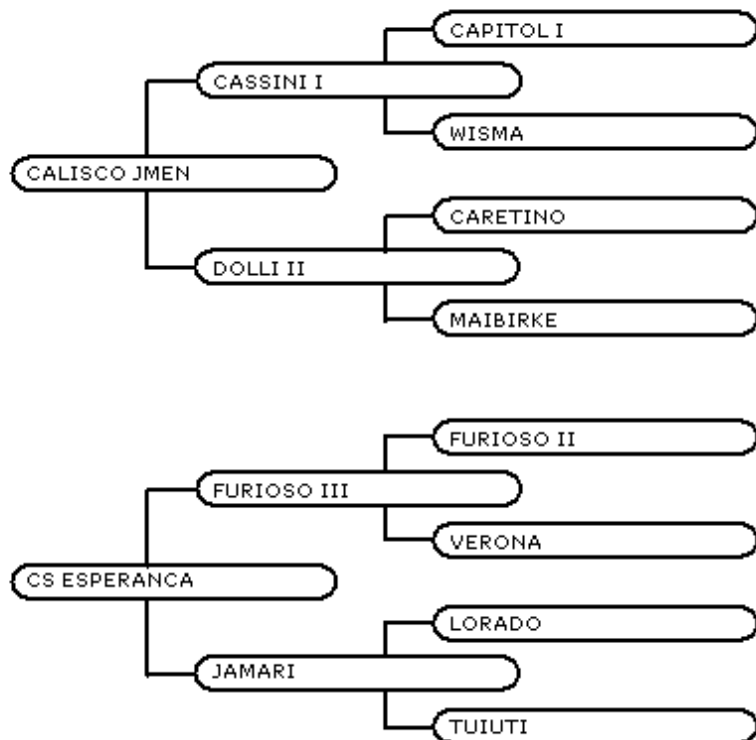

HARAS CAMPOS SALLES

LOTE 03

CS VIRGULINO

BRASILEIRO DE

MACHO

22/08/2004

14933-BH