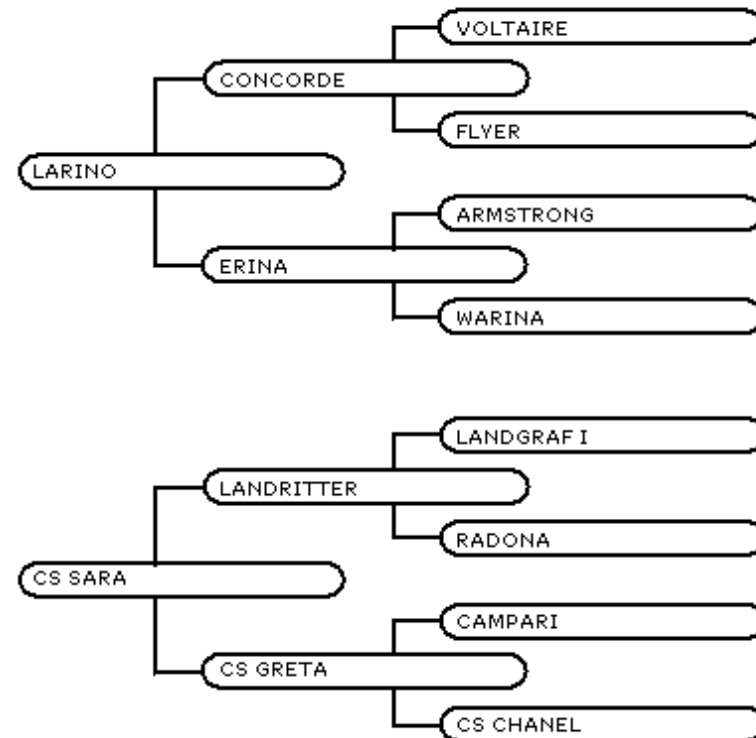

HARAS CAMPOS SALLES

LOTE 16

CS XAVECO

BRASILEIRO DE

MACHO

27/08/2006

15825-BH