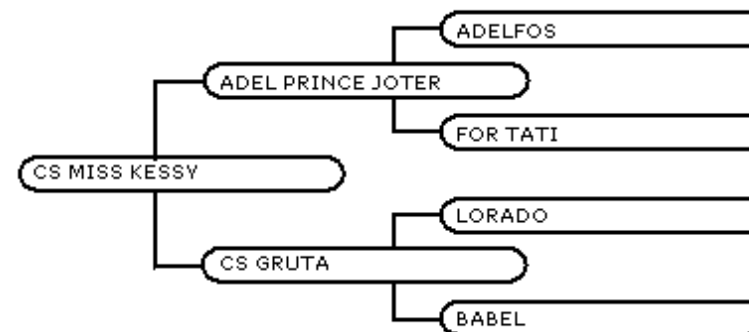

LOTE 08

CS VULCANO

BRASILEIRO DE

MACHO

17/12/2004

14891-BH

Investidor:

Valor: R\$