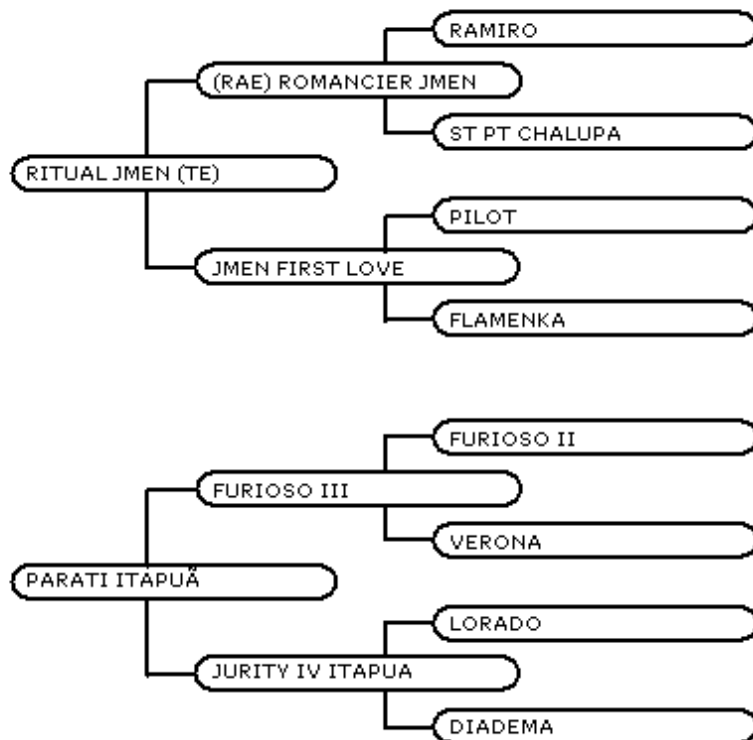

ESTIVA TW

BRASILEIRO DE

FEMEA

14/12/2003

14138-BH

HARAS COOPER

LOTE 32

ZINGULORD COOPER