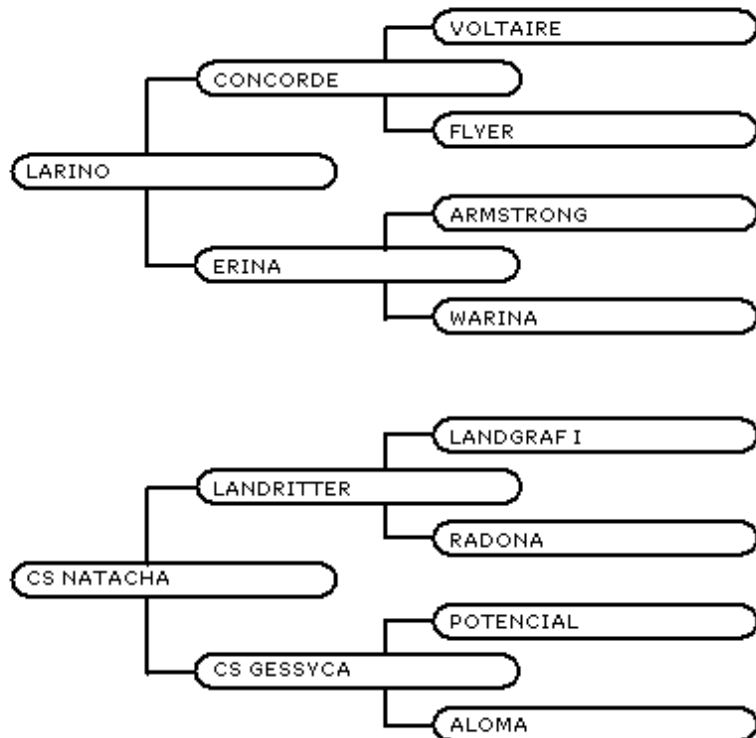

CS WISHBONE

BRASILEIRO DE

MACHO

19/01/2006

15146-BH

HARAS CAMPOS SALLES

LOTE 16

CS XAVECO