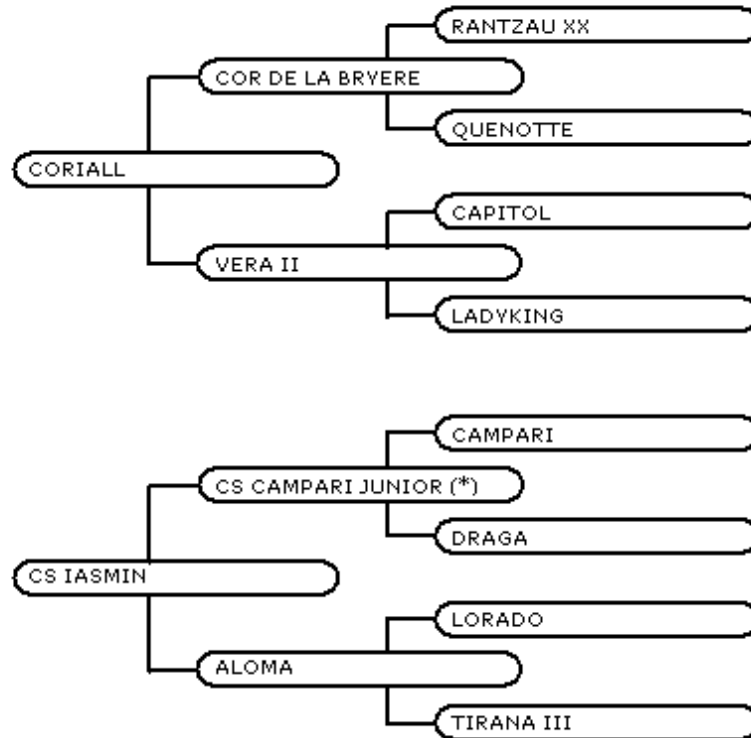

MACHO

27/12/2005

15148-BH

HARAS CAMPOS SALLES

LOTE 14

CS WOLVERINE

BRASILEIRO DE

MACHO