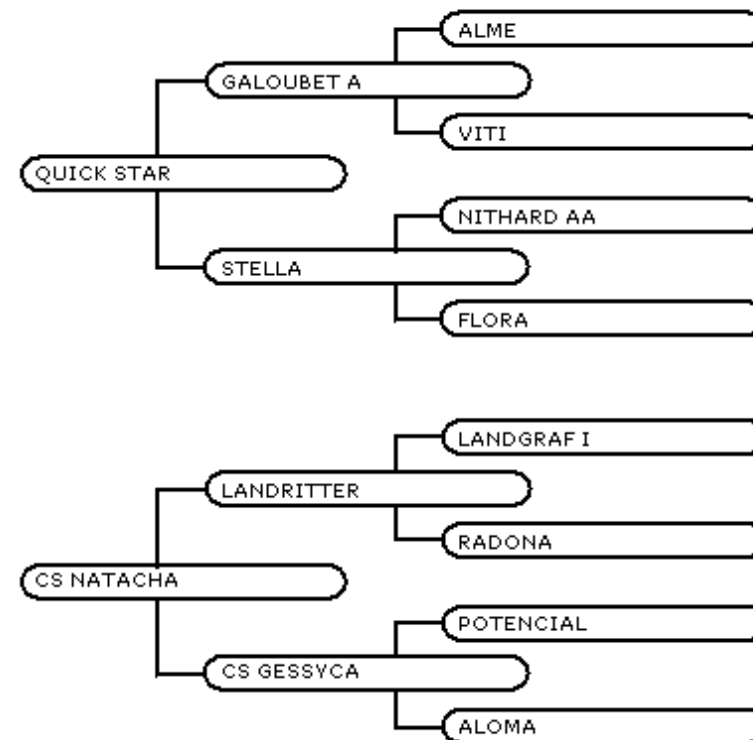

LOTE 18

CS XAMÃ

BRASILEIRO DE

MACHO

21/10/2006

15828-BH

Investidor:

Valor: R\$