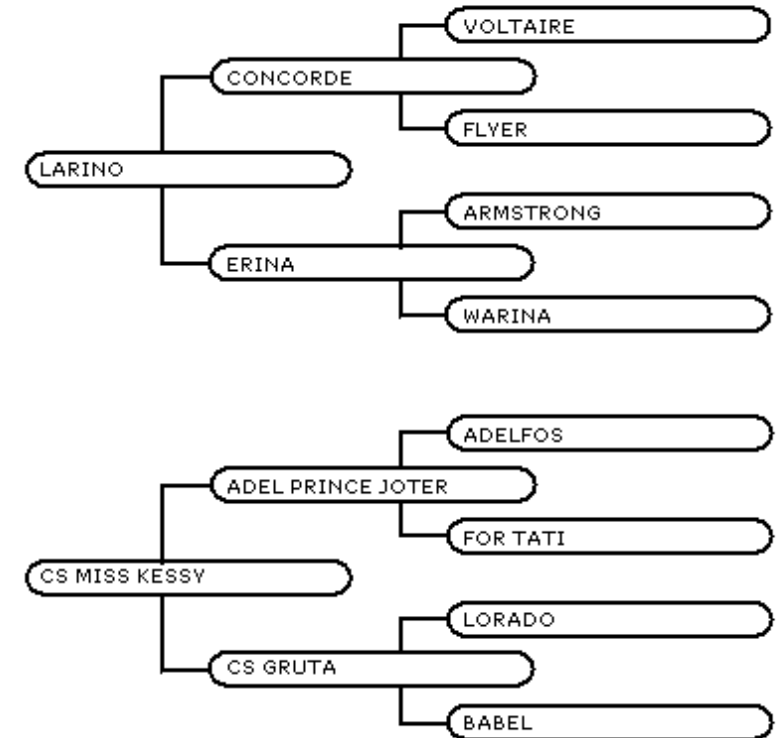

HARAS CAMPOS SALLES

LOTE 14

CS WOLVERINE

BRASILEIRO DE

MACHO

24/12/2005

15147-BH