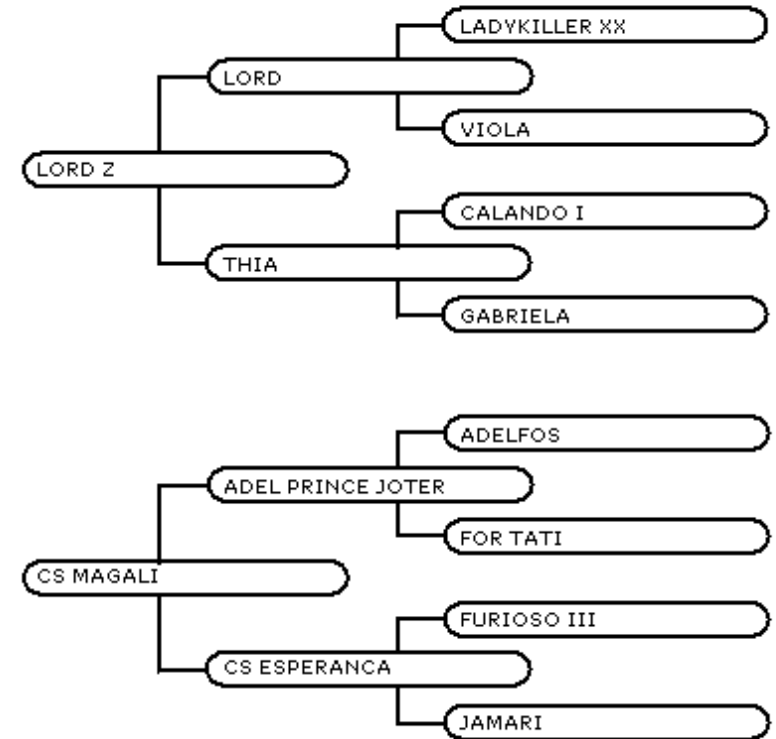

LOTE 10

CS WEND

BRASILEIRO DE

FEMEA

19/11/2005

15151-BH

Investidor:

Valor: R\$