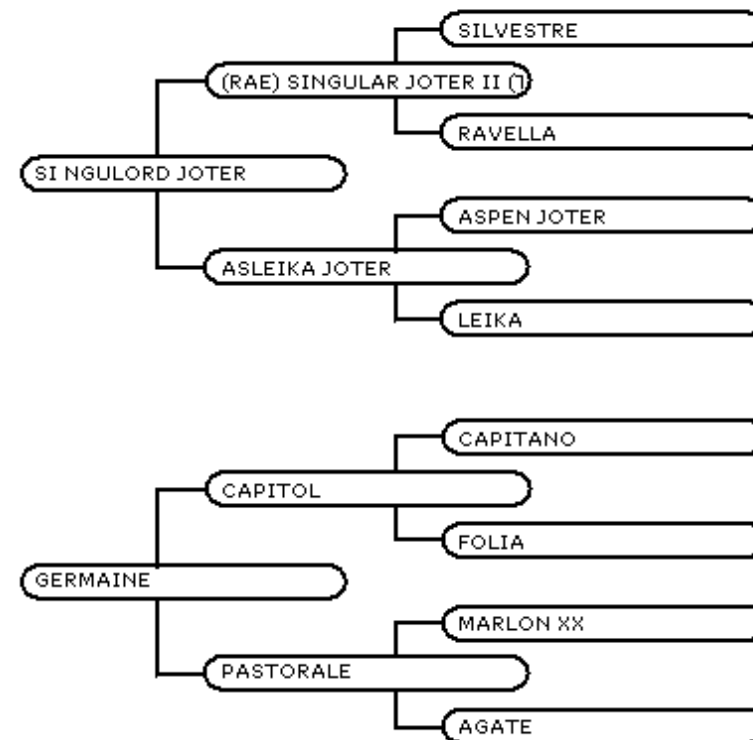

ESTIVA TW

BRASILEIRO DE

FEMEA

14/12/2003

14138-BH

HARAS COOPER

LOTE 32

ZINGULORD COOPER

HOLSTEINER

MACHO

12/01/2004

225-HOL

Investidor:

Valor: R\$

Investidor:

Valor: R\$