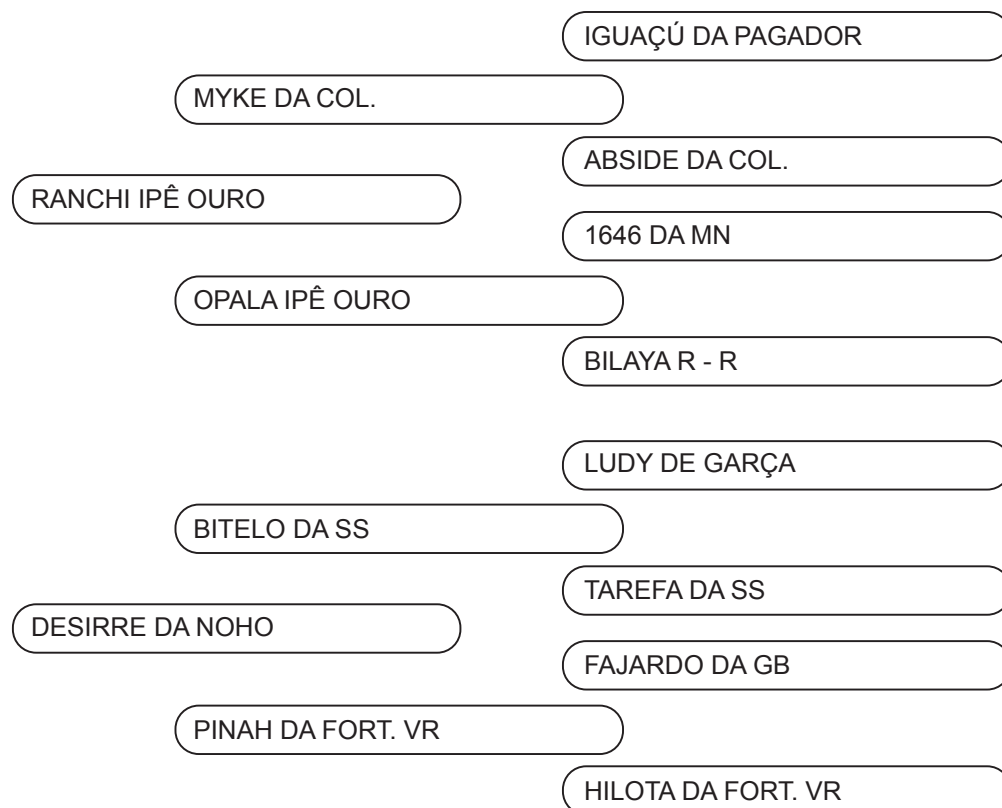

Vendedor: MARIA IRACLÉZIA DE ARAÚJO

**CAMPALA DA DI GENIO x BITELO DA SS**

Nascimento: 14/11/08

Receptora: 396

NELORE PO

Comprador: \_\_\_\_\_ R\$: \_\_\_\_\_

Vendedor: SIDNEI TOMÉ

**DESIRRE DA NOHO x RANCHI IPÊ OURO**

Nascimento: NOV-DEZ/08

NELORE PO

Atenção é PINAH!!!

DESIRRE DA NOHO é uma doadora com apenas 5 anos de idade que já vem destacando seu nome na Raça Nelore através de seus produtos, como é do conhecimento de todos os neloristas.