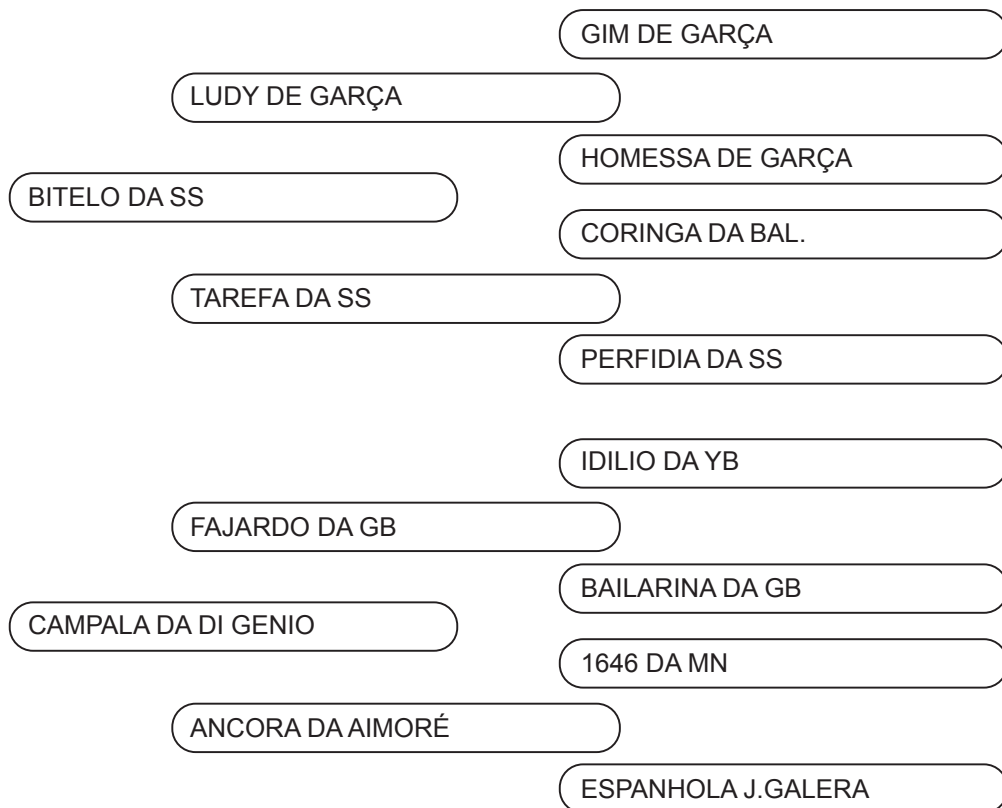

## TOURO

33	RENATO NOGUEIRA GAYA	TOTO TE	03/07/2004	RAG 4945	FAJARDO DA GB	BALIZA	980 Kg
34	RENATO NOGUEIRA GAYA	TINGATU TE DE GAYA	31/03/2004	RAG 4934	ENLEVO DA MORUNG.	TUVIRA	1.105 Kg
35	RENATO NOGUEIRA GAYA	TABAI DE GAYA	04/01/2004	RAG 4856	TATCHER MJ SO SABIÁ	CARTOLA	1.114 Kg
36	RENATO NOGUEIRA GAYA	RUY DE GAYA	28/01/200	RAG 4654	THANDU TE POI DO BR.	KARARIMA	1.114 Kg

Vendedor: MARIA IRACLÉZIA DE ARAÚJO

**CAMPALA DA DI GENIO x BITELO DA SS**

Nascimento: 14/11/08

Receptora: 396

NELORE PO

Comprador: \_\_\_\_\_ R\$: \_\_\_\_\_

Vendedor: SIDNEI TOMÉ

**DESIRRE DA NOHO x RANCHI IPÊ OURO**

Nascimento: NOV-DEZ/08

NELORE PO

Atenção é PINAH!!!

DESIRRE DA NOHO é uma doadora com apenas 5 anos de idade que já vem destacando seu nome na Raça Nelore através de seus produtos, como é do conhecimento de todos os neloristas.