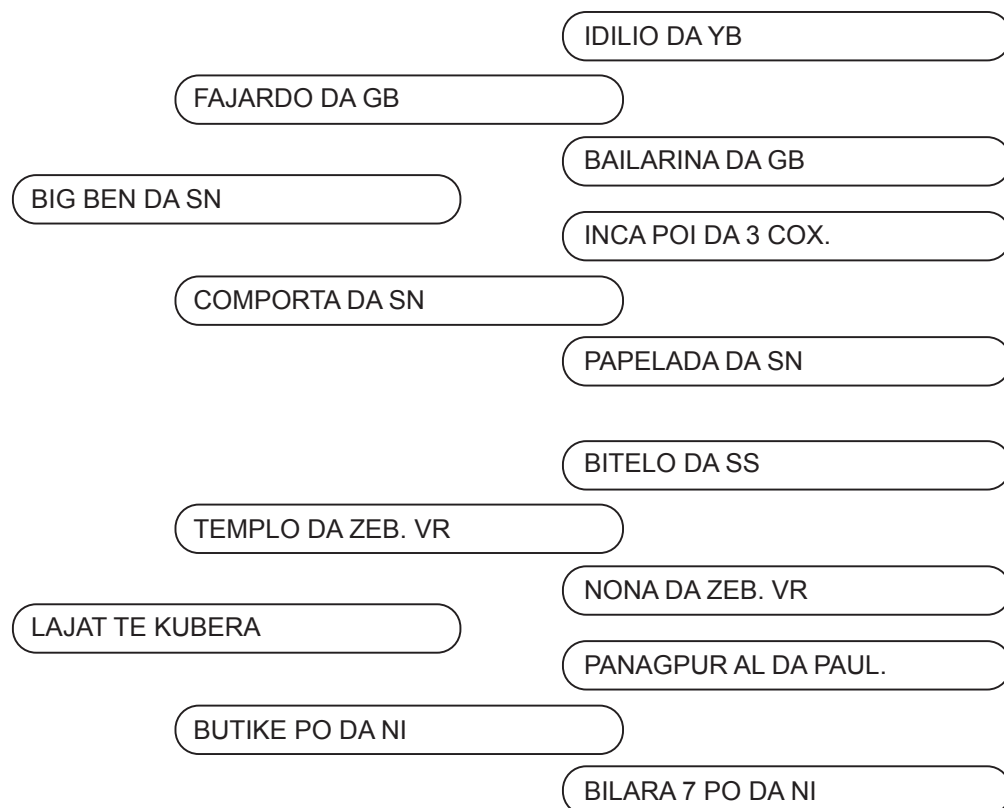

NELORE PO

**ATENÇÃO É FAMÍLIA ÓPERA!!!**

Por ser filha da Estilosa TE da Juísa, portanto neta da Ópera da SC.

DADAYA S. NILZA já vem consagrando-se com sua produção.

Sua mãe e irmãos foram adquiridas por altas somas nos leilões em que foram comercializadas.

Acasalada com Bitelo da SS receita de sucesso.

Boa Sorte!!!

Comprador: \_\_\_\_\_ R\$: \_\_\_\_\_

Vendedor: WILSON ROMAGNOLI

**LAJAT TE KUBERA x BIG BEN DA SN**

Nascimento: JAN/08

NELORE PO

Família Bilara 7 à venda; LAGAT TE KUBERA filha da monumental BUTIKE PO NI matriz adquirida por Nelore Colorado que hoje faz parte de seu seletto plantel de doadoras que vai Bilara 7 e Bilara da NI que dispensa comentários.