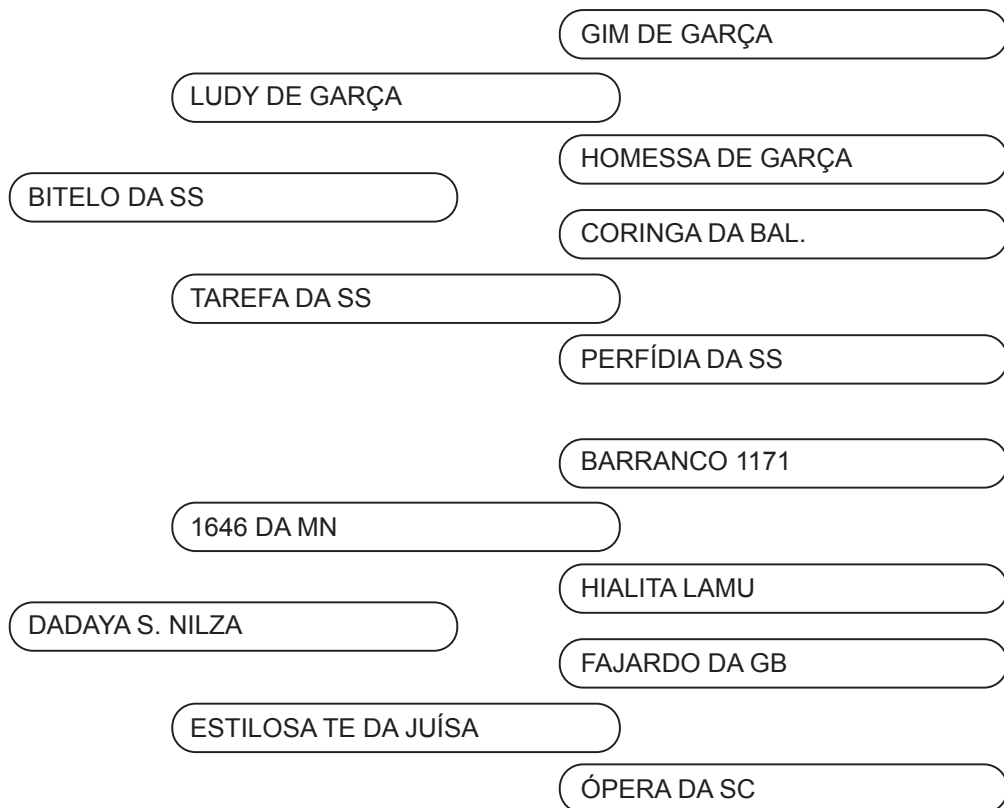

Nascimento: NOV-DEZ/08

NELORE PO

Atenção é PINAH!!!

DESIRRE DA NOHO é uma doadora com apenas 5 anos de idade que já vem destacando seu nome na Raça Nelore através de seus produtos, como é do conhecimento de todos os neloristas.

DESIRRE DA NOHO acasalada com o RANCHI IPÊ OURO é uma filha comprovada em sua produção.

Boa Sorte!!!

Comprador: \_\_\_\_\_ R\$: \_\_\_\_\_

Vendedor: SIDNEI TOMÉ

**DADAYA S. NILZA x BITELO DA SS**

Nascimento: NOV-DEZ/08

NELORE PO

**ATENÇÃO É FAMÍLIA ÓPERA!!!**

Por ser filha da Estilosa TE da Juísa, portanto neta da Ópera da SC.

DADAYA S. NILZA já vem consagrando-se com sua produção.

Sua mãe e irmãos foram adquiridas por altas somas nos leilões em que foram comercializadas.

Acasalada com Bitelo da SS receita de sucesso.

Boa Sorte!!!

Comprador: \_\_\_\_\_ R\$: \_\_\_\_\_

Vendedor: WILSON ROMAGNOLI

**LAJAT TE KUBERA x BIG BEN DA SN**

Nascimento: JAN/08

NELORE PO

Família Bilara 7 à venda; LAGAT TE KUBERA filha da monumental BUTIKE PO NI matriz adquirida por Nelore Colorado que hoje faz parte de seu seletto plantel de doadoras que vai Bilara 7 e Bilara da NI que dispensa comentários.